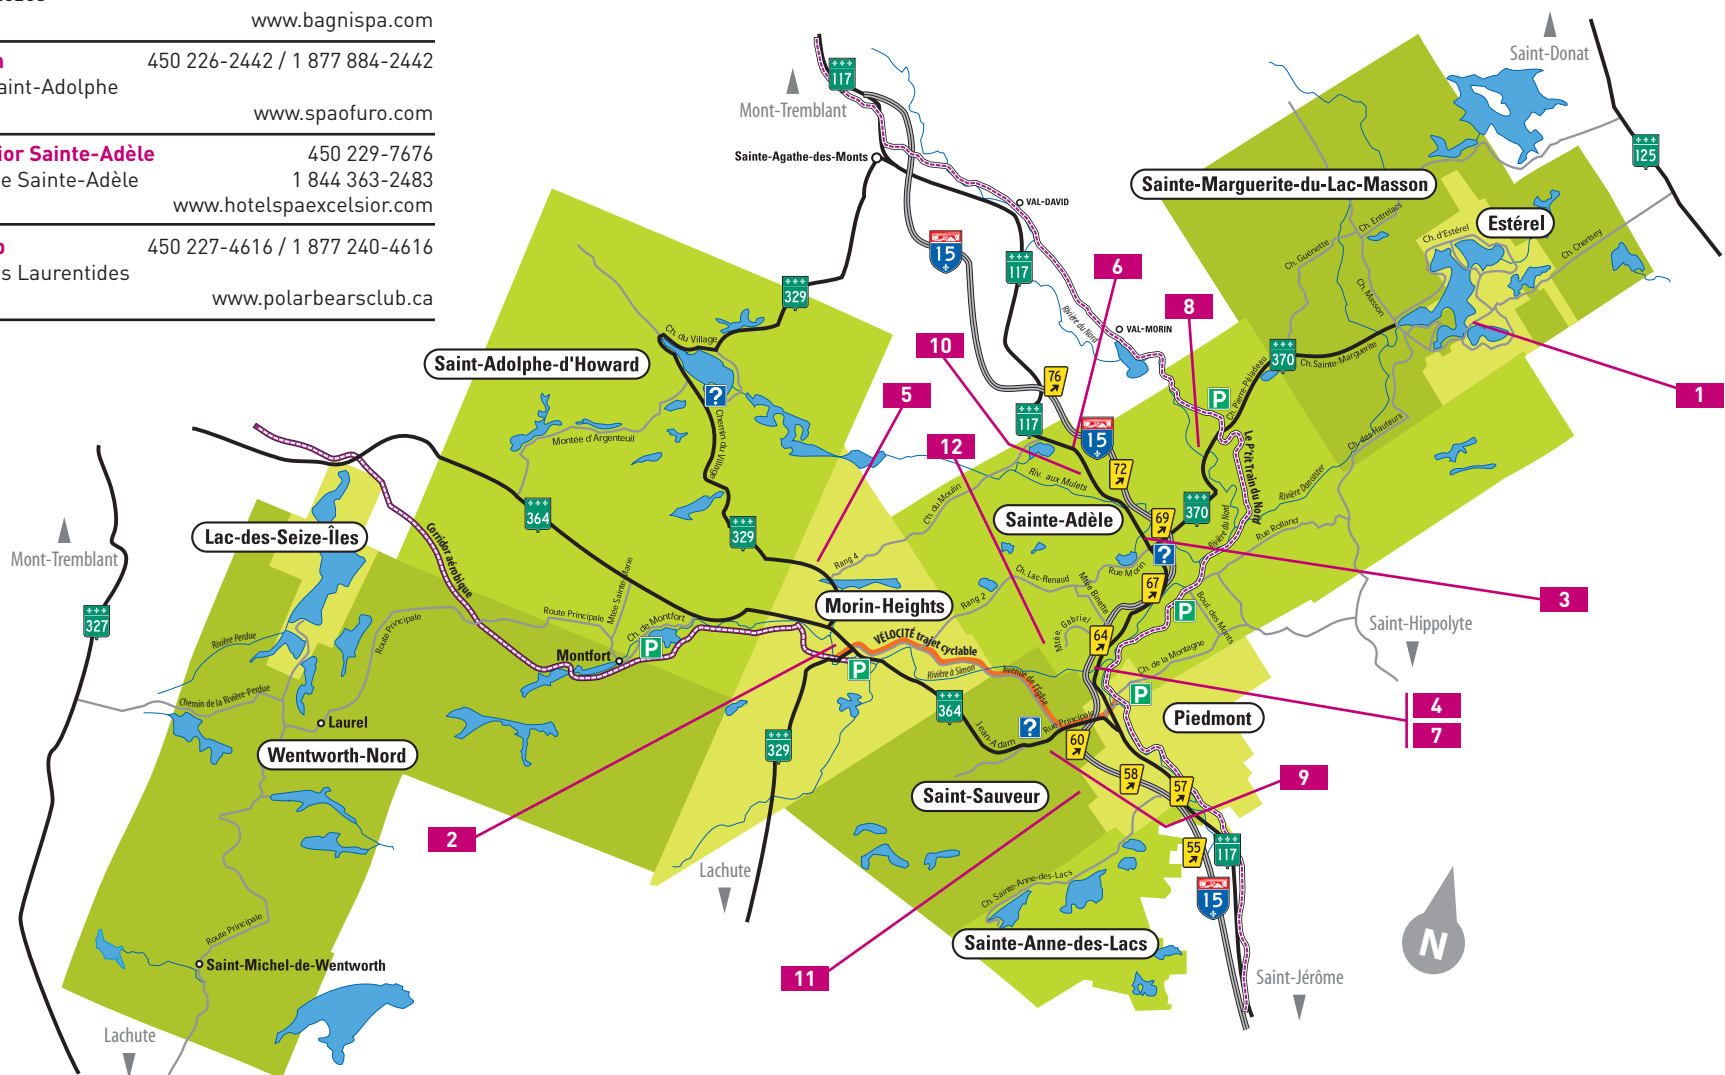

- **1 Amerispa Estérel Resort**
  39, chemin Fridolin-Simard Estérel
  450 228-8302 / 1 866 263-7477
  www.amerispa.ca

- **2 Amerispa Spa Nordique Morin-Heights**
  2310, chemin Watchorn Morin-Heights
  450 226-7722 / 1 866 263-7477
  www.amerispa.ca

- **3 Auberge & Spa Beaux Rêves**
  2310, boulevard de Sainte-Adèle Sainte-Adèle
  450 229-9226 / 1 800 279-7679
  www.beauxreves.com

- **4 Bagni Spa Station Santé**
  1796, rue des Mélèzes Sainte-Adèle
  450 229-4477 / 1 866 848-4477
  www.bagnispa.com

- **5 Ofuro Station Zen**
  777, chemin de Saint-Adolphe Morin-Heights
  450 226-2442 / 1 877 884-2442
  www.spaofuro.com

- **6 Hôtel Spa Excelsior Sainte-Adèle**
  3655, boulevard de Sainte-Adèle Sainte-Adèle
  450 229-7676 / 1 844 363-2483
  www.hotelspaexcelsior.com

- **7 Polar Bear's Club**
  930, boulevard des Laurentides Piedmont
  450 227-4616 / 1 877 240-4616
  www.polarbearsclub.ca

- **8 Relais Santé Alpine**
  1440, chemin Pierre-Péladeau Sainte-Adèle
  450 229-1545
  www.aubergealpine.ca

- **9 Le Relais St-Denis**
  61, avenue St-Denis Saint-Sauveur
  450 227-4766 / 1 888 997-4766
  www.relaisstdenis.com

- **10 Hôtel-Spa Château Sainte-Adèle**
  3080, boulevard de Sainte-Adèle Sainte-Adèle
  450 229-9192 / 1 855 881-4888
  www.chateausainteadele.com

- **11 Spa du Manoir Saint-Sauveur**
  246, chemin du Lac-Millette Saint-Sauveur
  450 227-1811 / 1 800 361-0505
  www.manoir-saint-sauveur.com

- **12 Spa Relaxia**
  1699, chemin du Mont-Gabriel Sainte-Adèle
  450 229-7813
  www.relaxia.ca

Il est préférable de téléphoner pour connaître les heures d'ouverture