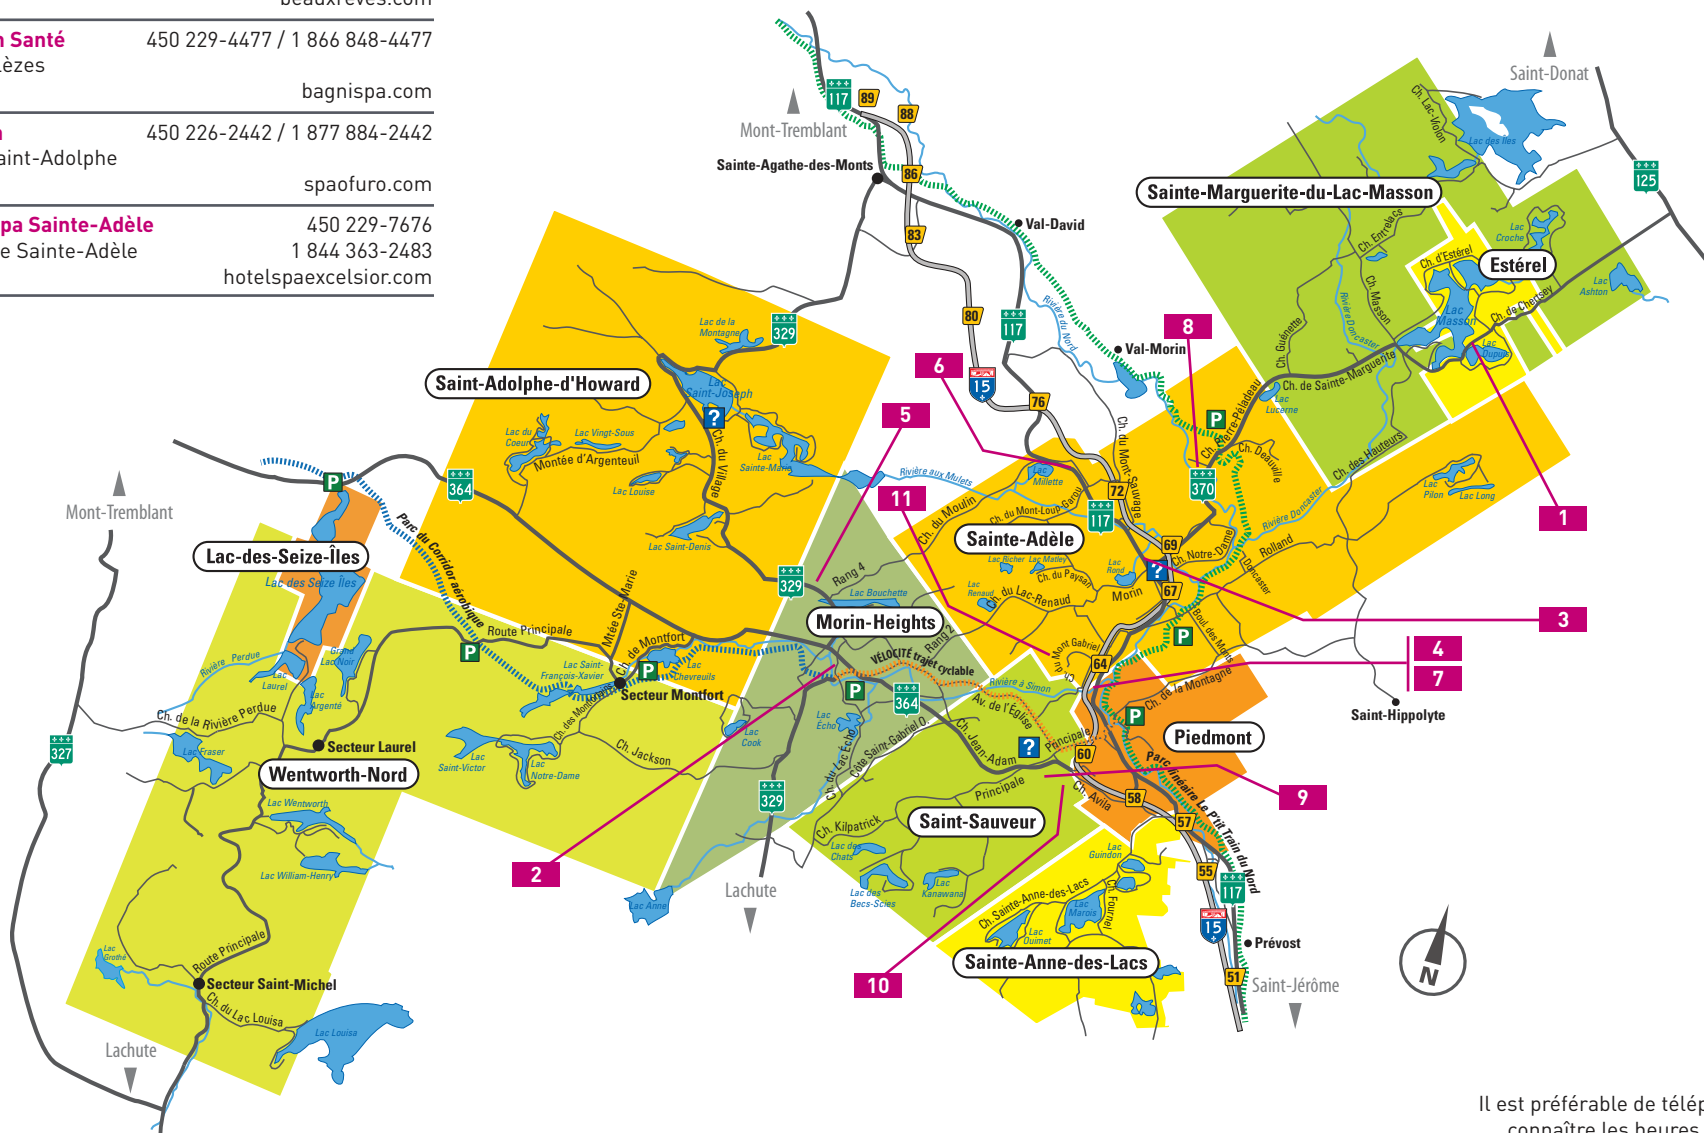

LISTE DES ENDROITS

1. **1 Amerispa Estérel Resort** 450 228-8302 / 1 866 263-7477
   39, chemin Fridolin-Simard Estérel
   amerispa.ca/fr/spas/details/spas-d-hotels-et-de-villegiatures/esterel-resort
2. **2 Amerispa Spa Nordique Morin-Heights** 450 226-7722 / 1 866 263-7477
   160, chemin Watchorn Morin-Heights
   amerispa.ca/fr/spas/details/spas-nordiques/morinheights
3. **3 Auberge & Spa Beaux Rêves** 450 229-9226 / 1 800 279-7679
   2310, boulevard de Sainte-Adèle Sainte-Adèle
   beauxreves.com
4. **4 Bagni Spa Station Santé** 450 229-4477 / 1 866 848-4477
   1796, rue des Mélèzes Sainte-Adèle
   bagnispa.com
5. **5 Ofuro Station Zen** 450 226-2442 / 1 877 884-2442
   777, chemin de Saint-Adolphe Morin-Heights
   spaofuro.com
6. **6 Excelsior Hôtel Spa Sainte-Adèle** 450 229-7676 / 1 844 363-2483
   3655, boulevard de Sainte-Adèle Sainte-Adèle
   hotelspaexcelsior.com

1. **7 Polar Bear's Club** 450 227-4616 / 1 877 240-4616
   930, boulevard des Laurentides Piedmont
   polarbearsclub.ca
2. **8 Relais Santé Alpine** 450 229-1545
   1440, chemin Pierre-Péladeau Sainte-Adèle
   aubergealpine.ca
3. **9 Le Relais St-Denis** 450 227-4766 / 1 888 997-4766
   61, avenue St-Denis Saint-Sauveur
   relaisstdenis.com/spa-et-massage-a-st-sauveur

1. **10 Spa du Manoir Saint-Sauveur** 450 227-1970 / 1 800 361-0505
   246, chemin du Lac-Millette Saint-Sauveur
   manoir-saint-sauveur.com/fr/spa
2. **11 Spa Relaxia** 450 229-7813
   1699, chemin du Mont-Gabriel Sainte-Adèle
   sparelaxia.ca

Il est préférable de téléphoner pour connaître les heures d'ouverture