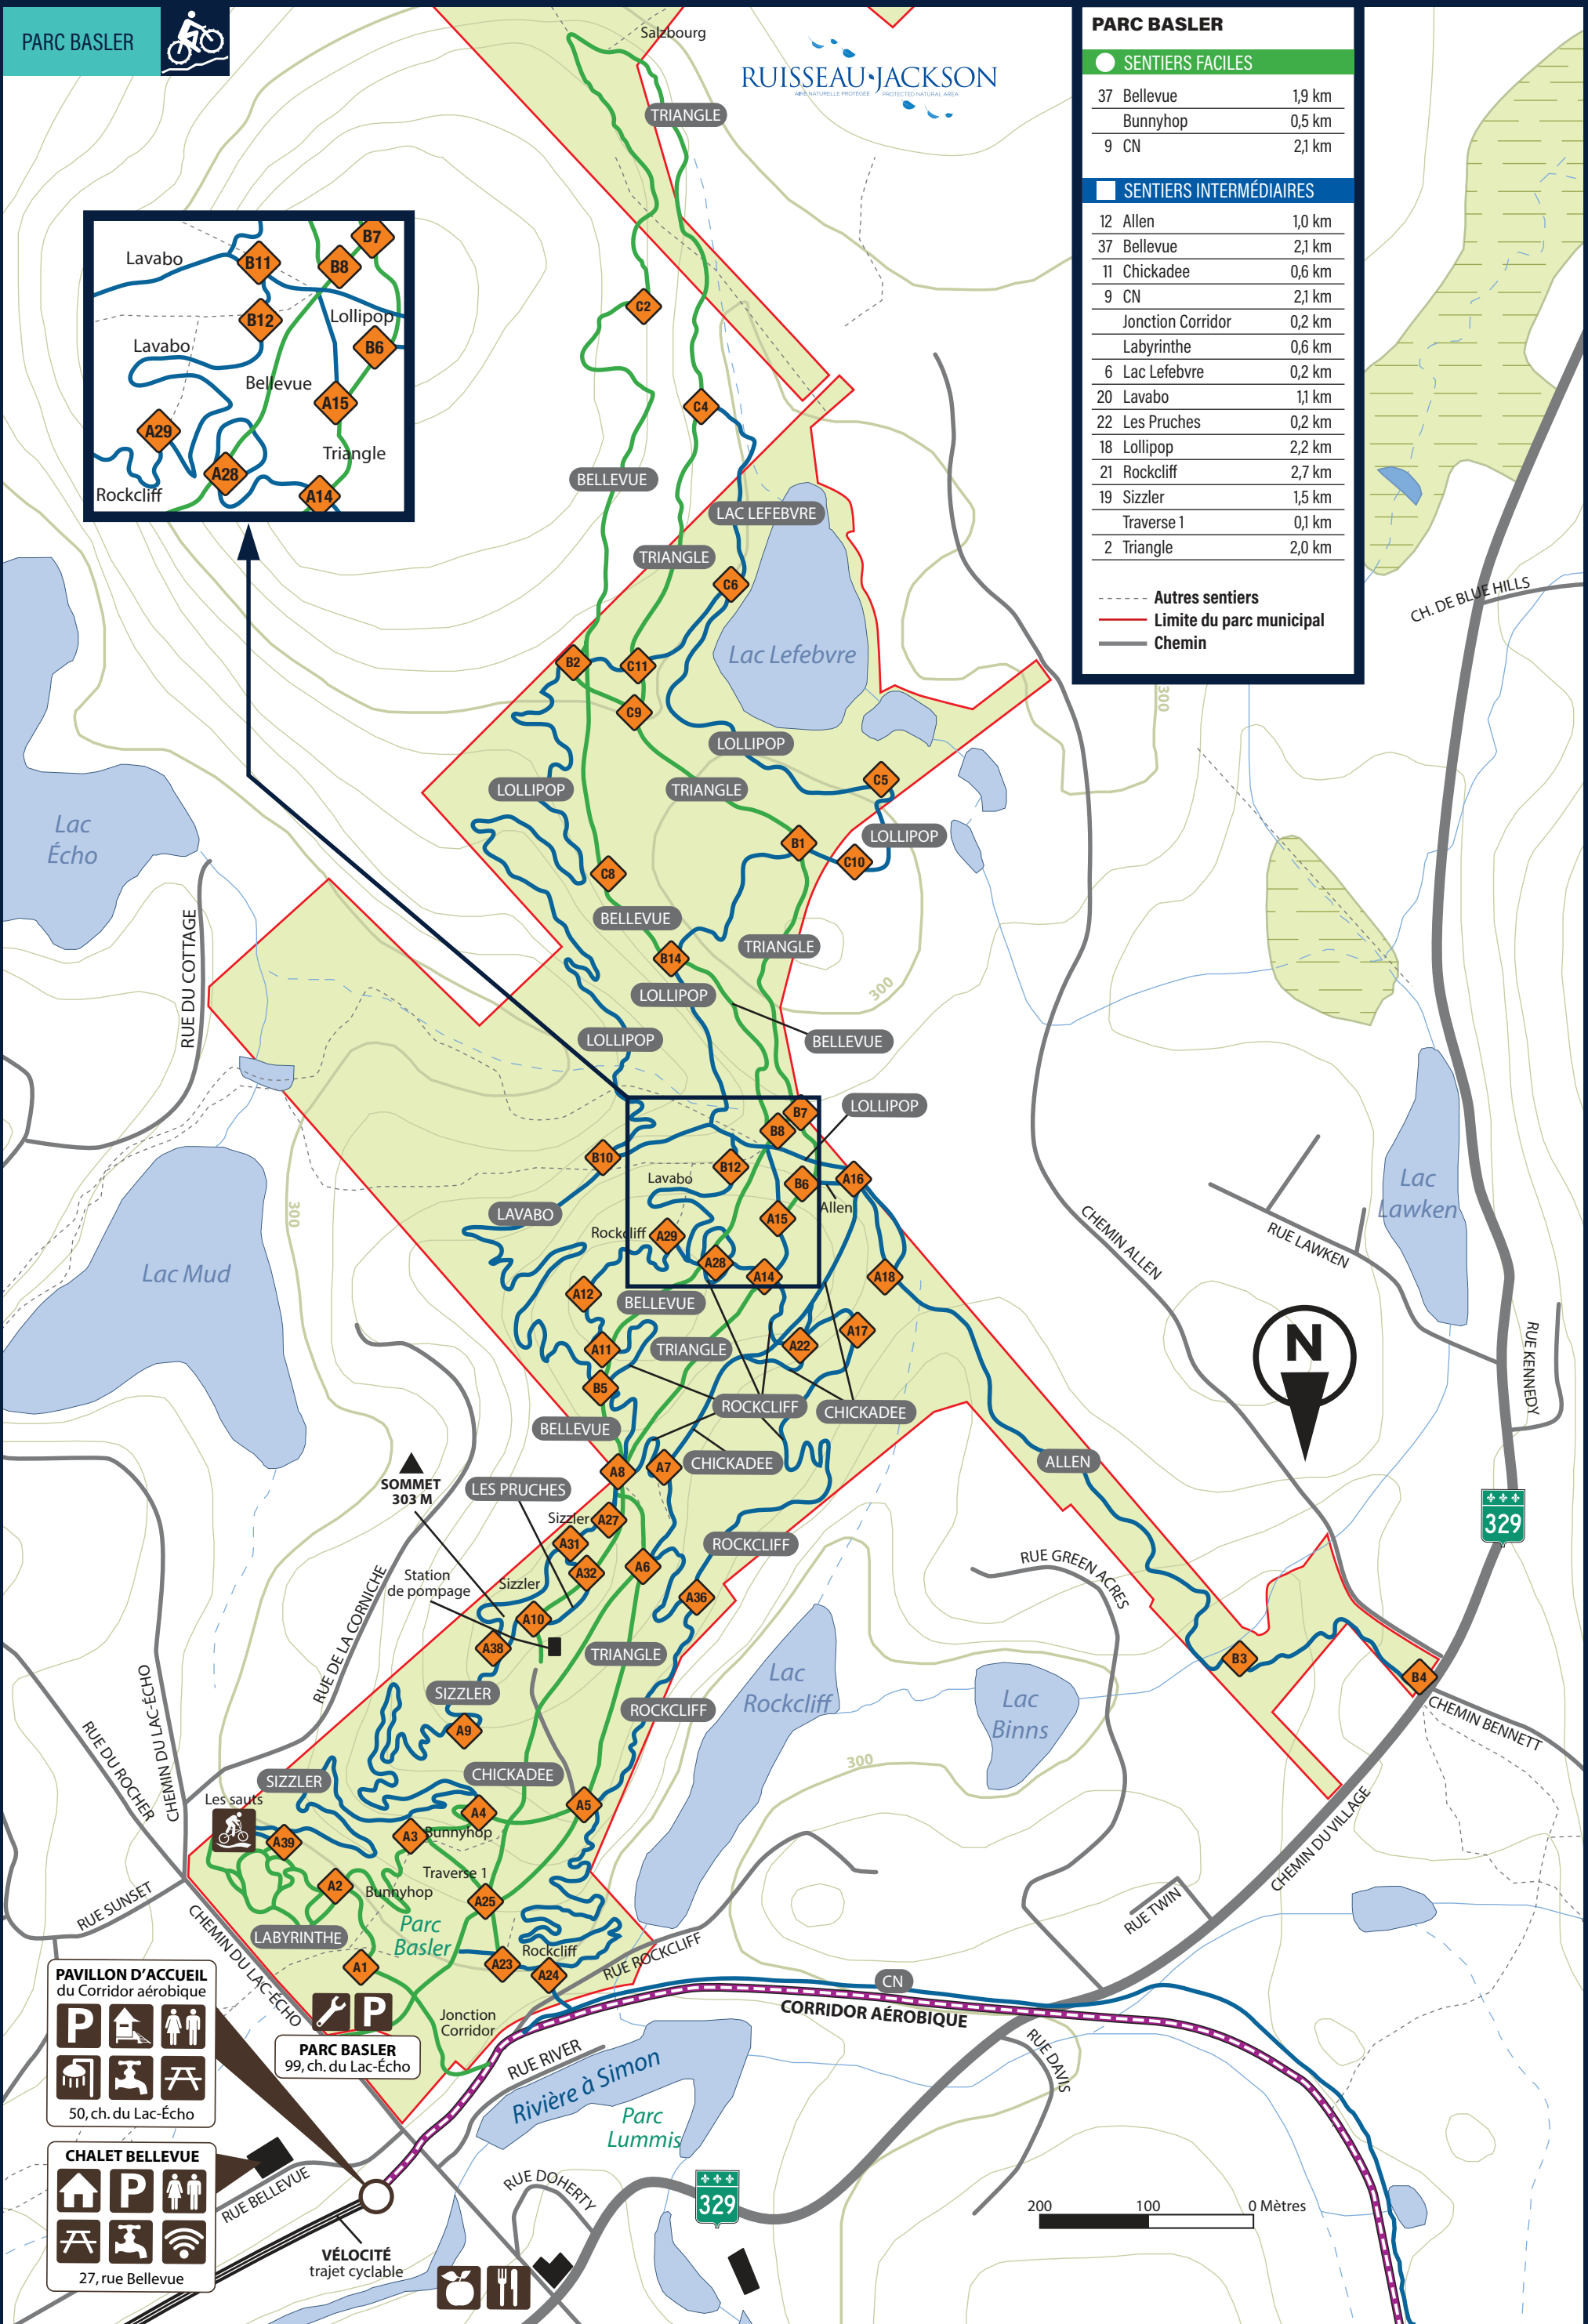

Les chiens doivent être tenus en laisse en tout temps dans le parc.

Les chiens sont interdits sur le Corridor aérobie.

Prendre note que tous les sentiers sont bidirectionnels.

PARC BASLER

PARC BASLER

SENTIERS FACILES

37 Bellevue	1,9 km
Bunnyhop	0,5 km
9 CN	2,1 km

SENTIERS INTERMÉDIAIRES

12 Allen	1,0 km
37 Bellevue	2,1 km
11 Chickadee	0,6 km
9 CN	2,1 km
Jonction Corridor	0,2 km
Labyrinthe	0,6 km
6 Lac Lefebvre	0,2 km
20 Lavabo	1,1 km
22 Les Pruches	0,2 km
18 Lollipop	2,2 km
21 Rockcliff	2,7 km
19 Sizzler	1,5 km
Traverse 1	0,1 km
2 Triangle	2,0 km

- Autres sentiers
- Limite du parc municipal
- Chemin

PAVILLON D'ACCUEIL
 du Corridor aérobie
 50, ch. du Lac-Écho

CHALET BELLEVUE
 27, rue Bellevue

PARC BASLER
 99, ch. du Lac-Écho

VÉLOCITÉ
 trajet cyclable