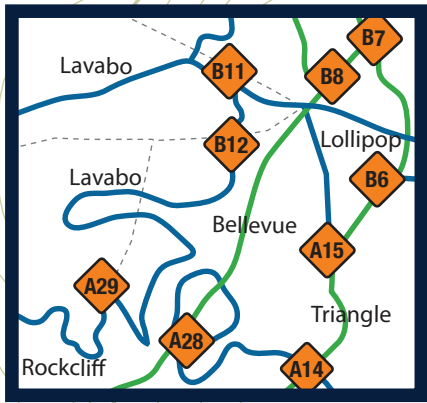

Les chiens doivent être tenus en laisse en tout temps dans le parc.

Les chiens sont interdits sur le Corridor aérobie.

Prendre note que tous les sentiers sont bidirectionnels.

PARC BASLER

PARC BASLER

SENTIERS FACILES

37 Bellevue	1,9 km
Bunnyhop	0,5 km
9 CN	2,1 km

SENTIERS INTERMÉDIAIRES

12 Allen	1,0 km
37 Bellevue	2,1 km
11 Chickadee	0,6 km
9 CN	2,1 km
Jonction Corridor	0,2 km
Labyrinthe	0,6 km
6 Lac Lefebvre	0,2 km
20 Lavabo	1,1 km
22 Les Pruches	0,2 km
18 Lollipop	2,2 km
21 Rockcliff	2,7 km
19 Sizzler	1,5 km
Traverse 1	0,1 km
2 Triangle	2,0 km

- Autres sentiers
- Limite du parc municipal
- Chemin

PAVILLON D'ACCUEIL
 du Corridor aérobie
 50, ch. du Lac-Écho

CHALET BELLEVUE
 27, rue Bellevue

PARC BASLER
 99, ch. du Lac-Écho

VÉLOCITÉ
 trajet cyclable