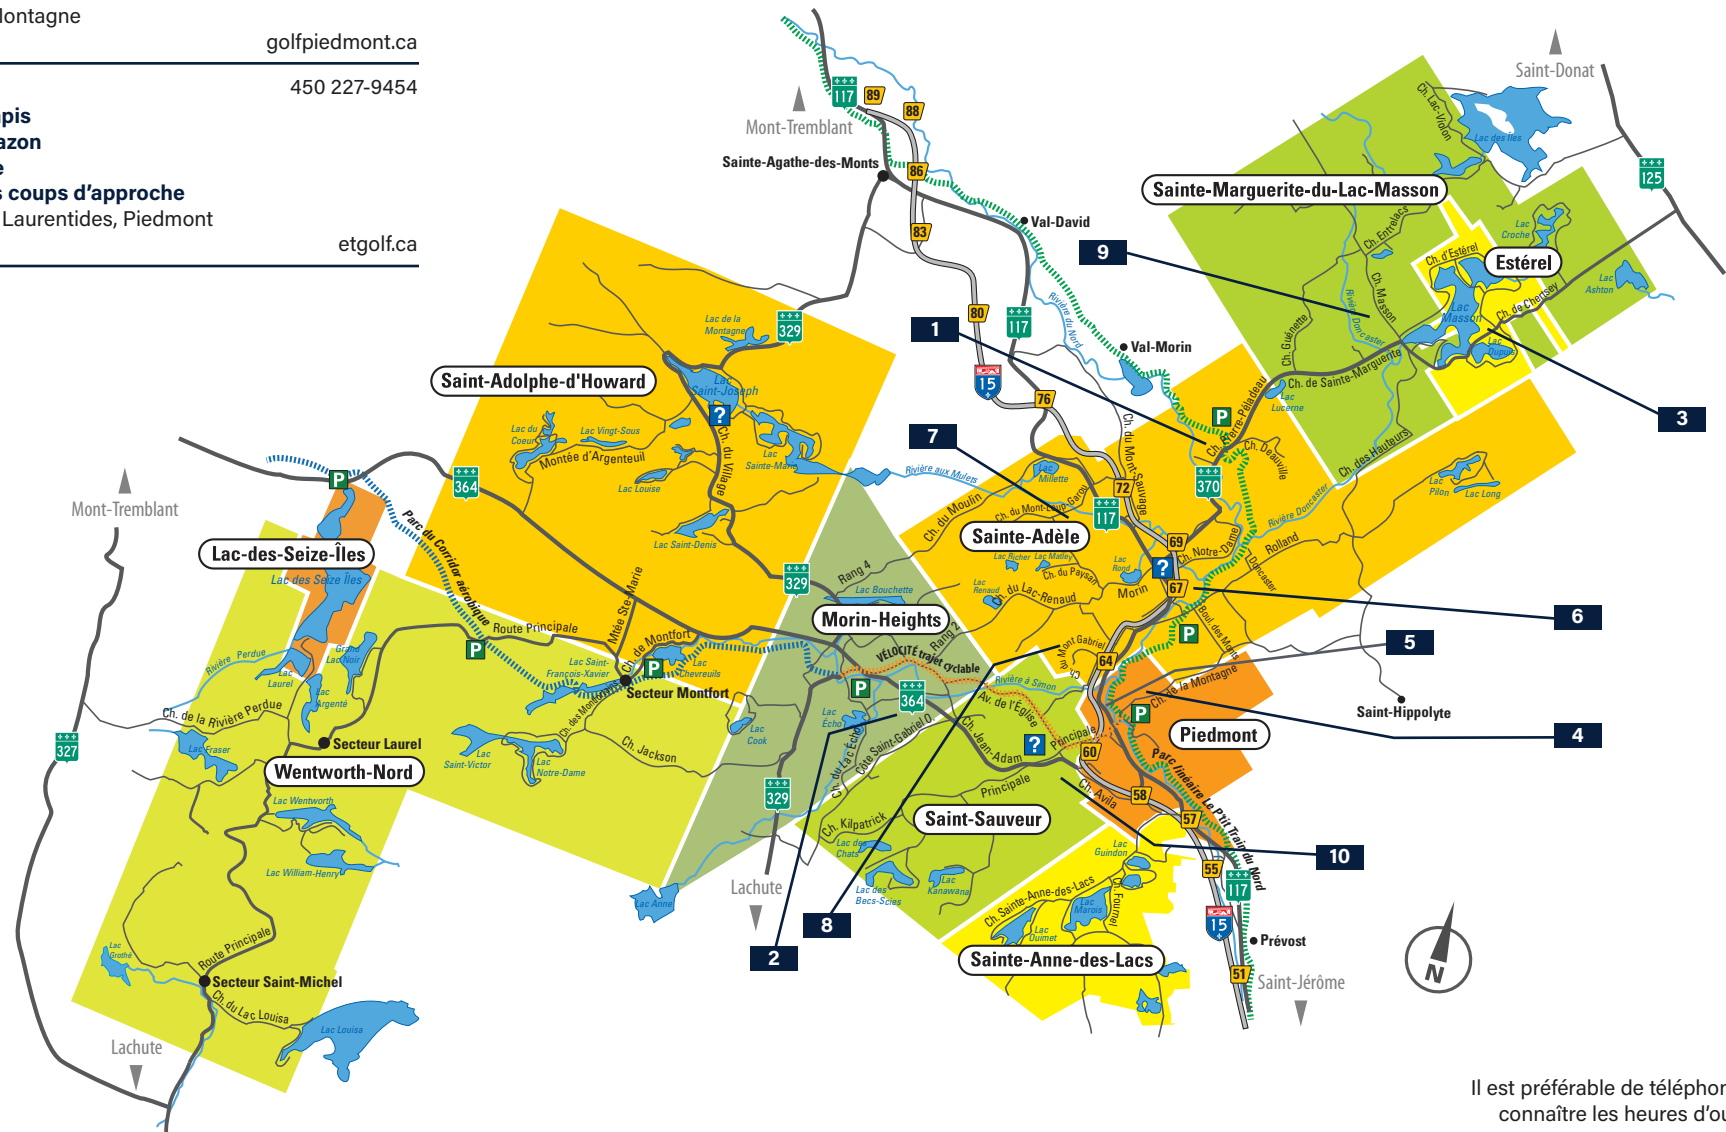

Saint-Sauveur

Sainte-Adèle

Sainte-Anne-des-Lacs

Sainte-Marguerite-du-Lac-Masson

Wentworth-Nord

E  
U  
N  
E  
V  
N  
E  
B

# GOLF

**MRC des  
Pays-d'en-Haut**

**SÉRIE**

À la découverte des Pays-d'en-Haut

2022

[lespaysdenhaut.com](http://lespaysdenhaut.com)

# LISTE DES ENDROITS

<b>1 Club de Golf Alpine - 9 trous</b> 1466, rue des Copains Sainte-Adèle golfalpine.ca	450 229-6600	<b>6 Golf La Vallée de Ste-Adèle - 9/18 trous</b> 465, rue de la Vallée-du-Golf Sainte-Adèle golfvallee.com	450 229-4653	<b>9 Golf Tao Lac Masson - 10/20 trous</b> 535, chemin Masson Sainte-Marguerite-du-Lac-Masson golfacmasson.com	450 228-2828
<b>2 Club de Golf Balmoral - 18 trous</b> 100, chemin Balmoral Club de golf privé Morin-Heights lebalmoral.ca	450 226-5656	<b>7 Golf Le Chantecler - 18 trous</b> 2520, chemin du Club Sainte-Adèle golflechantecler.com	450 476-1339	<b>10 Minigolf Sommet Saint-Sauveur - 18 trous</b> - 1 vert de pratique 350, avenue Saint-Denis, Saint-Sauveur Minigolf sommets.com/fr/parc-amusement/minigolf	450 227-4671
<b>3 Club de Golf Estérel - 9/18 trous</b> 44, chemin Fridolin-Simard Estérel golfesterel.ca	450 228-4532	<b>8 Golf Mont Gabriel - 18 trous</b> 1699, chemin du Mont-Gabriel Sainte-Adèle montgabriel.com/commodités-lhotel/golf	450 229-35473		
<b>4 Club de Golf Piedmont - 13/18 trous</b> 201, chemin de la Montagne Piedmont golfpiedmont.ca	450 227-4653				
<b>5 E.T. Golf</b> - 28 départs sur tapis - 30 départs sur gazon - 1 vert de pratique - 1 espace pour les coups d'approche 925, boulevard des Laurentides, Piedmont Terrain de pratique etgolf.ca	450 227-9454				