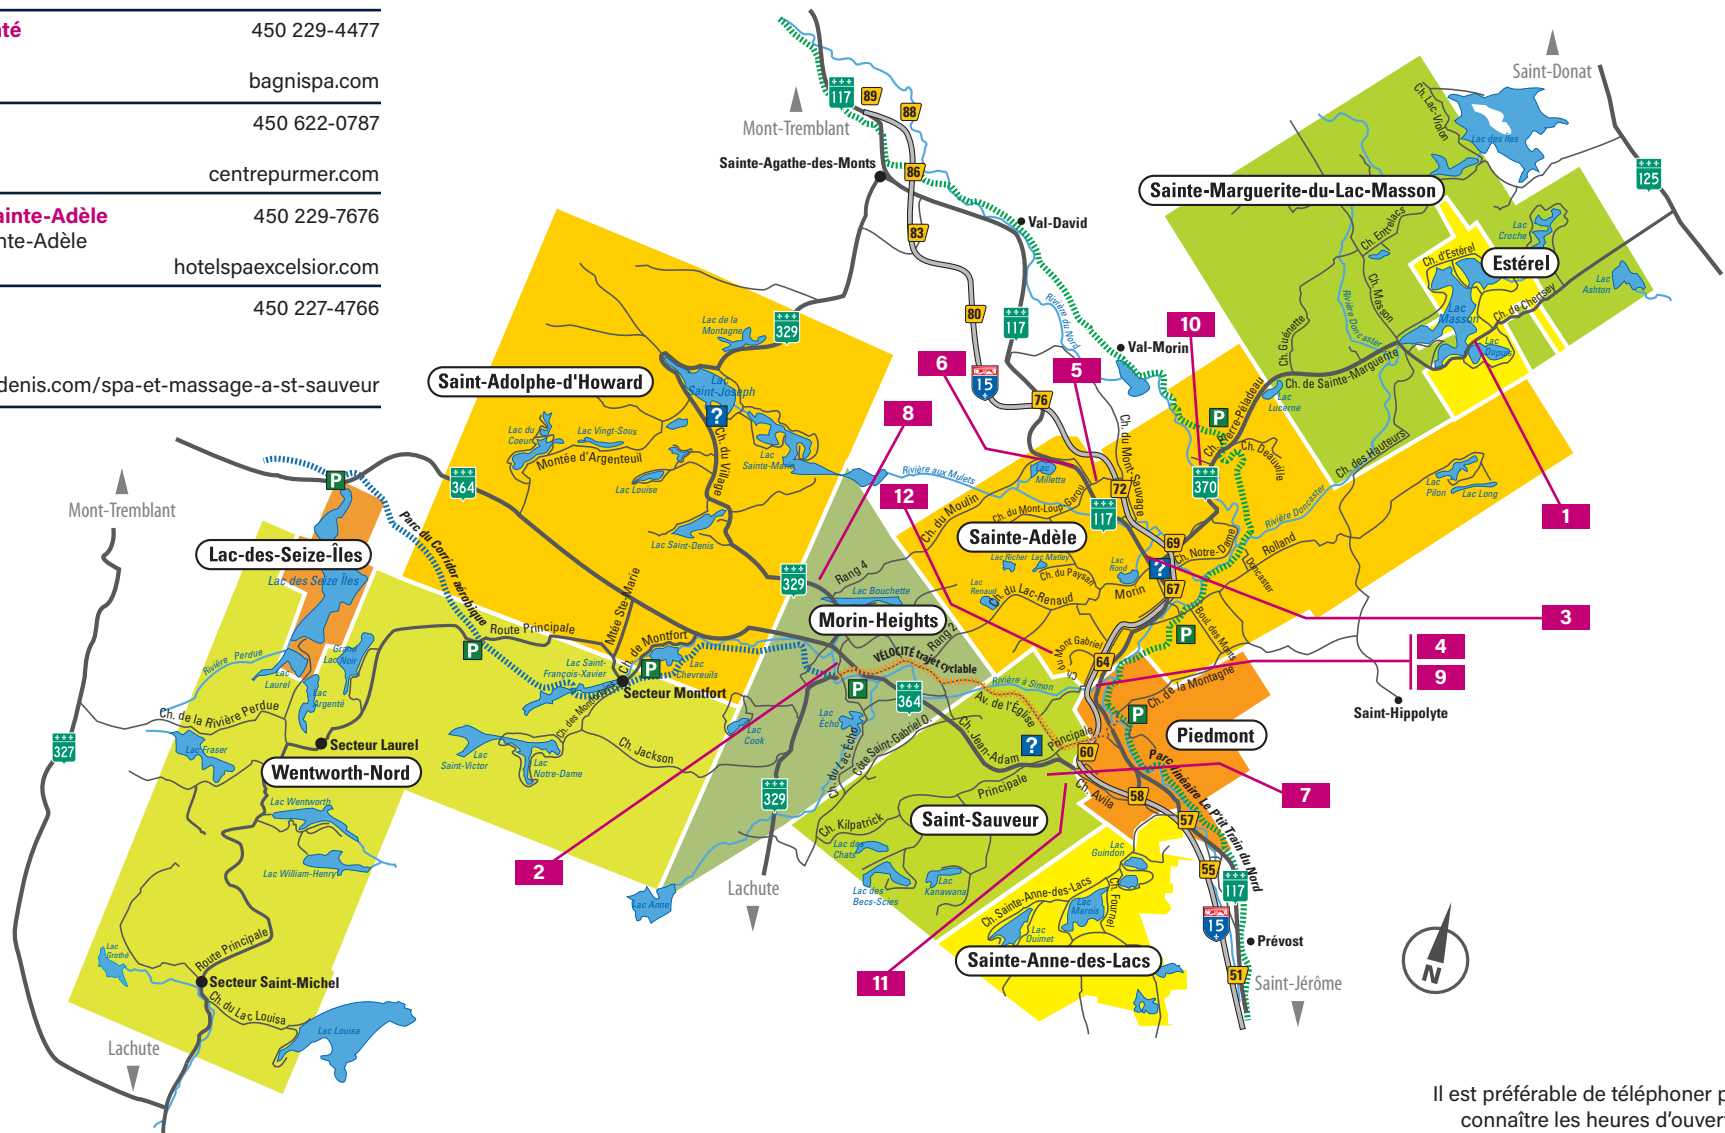

LISTE DES ENDROITS

1. 1 **Amerispa Estérel Resort** 450 228-8302
   39, chemin Fridolin-Simard
   Estérel amerispa.ca/fr/spas/details/spas-d-hotels-et-de-villegiatures/esterel-resort
2. 2 **Amerispa Spa Nordique Morin-Heights** 450 226-7722
   160, chemin Watchorn
   Morin-Heights amerispa.ca/fr/spas/details/spas-nordiques/morinheights
3. 3 **Auberge & Spa Beaux Rêves** 450 229-9226
   2310, boulevard de Sainte-Adèle
   Sainte-Adèle beauxreves.com
4. 4 **Bagni Spa Station Santé** 450 229-4477
   1796, rue des Mélèzes
   Sainte-Adèle bagnispa.com
5. 5 **Centre Pur Mer** 450 622-0787
   250, rue Séraphin
   Sainte-Adèle centrepurmer.com
6. 6 **Excelsior Hôtel Spa Sainte-Adèle** 450 229-7676
   3655, boulevard de Sainte-Adèle
   Sainte-Adèle hotelspaexcelsior.com
7. 7 **Le Relais St-Denis** 450 227-4766
   61, avenue St-Denis
   Saint-Sauveur relaisstdenis.com/spa-et-massage-a-st-sauveur

1. 8 **Ofuro Station Zen** 450 226-2442
   777, chemin de Saint-Adolphe
   Morin-Heights spaofuro.com
2. 9 **Polar Bear's Club** 450 227-4616
   930, boulevard des Laurentides
   Piedmont polarbearsclub.ca
3. 10 **Relais Santé Alpine** 450 229-1545
   1440, chemin Pierre-Péladeau
   Sainte-Adèle aubergealpine.ca/massotherapie

1. 11 **Spa du Manoir Saint-Sauveur** 450 227-1970
   246, chemin du Lac-Millette
   Saint-Sauveur manoir-saint-sauveur.com/fr/spa
2. 12 **Spa Relaxia** 450 229-7813
   1699, chemin du Mont-Gabriel
   Sainte-Adèle sparelaxia.ca

Il est préférable de téléphoner pour connaître les heures d'ouverture