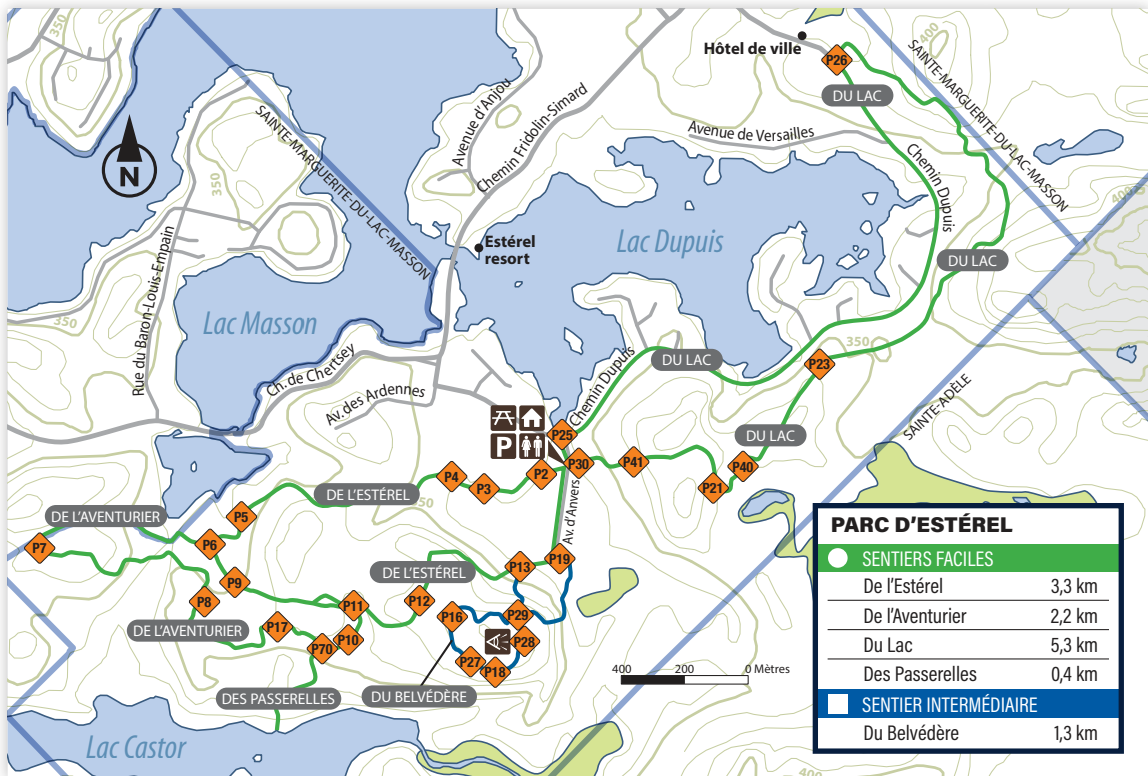

PARC D'ESTÉREL

Ville
d'Estérel

PARC D'ESTÉREL

SENTIERS FACILES

De l'Estérel	3,3 km
De l'Aventurier	2,2 km
Du Lac	5,3 km
Des Passerelles	0,4 km

SENTIER INTERMÉDIAIRE

Du Belvédère	1,3 km
--------------	--------