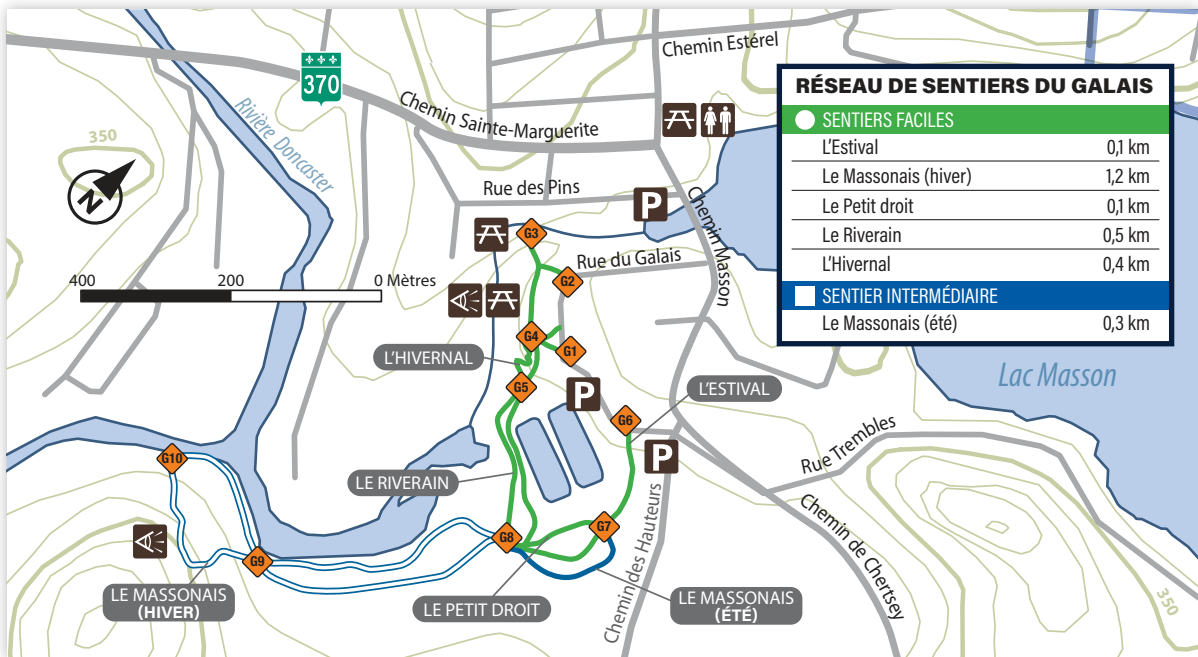

RÉSEAU DE SENTIERS DU GALAIS

Ville de
Sainte-Marguerite-du-Lac-Masson

Les chiens doivent
être tenus en laisse
en tout temps.

RÉSEAU DE SENTIERS DU GALAIS

● SENTIERS FACILES

L'Estival	0,1 km
Le Massonais (hiver)	1,2 km
Le Petit droit	0,1 km
Le Riverain	0,5 km
L'Hivernal	0,4 km

■ SENTIER INTERMÉDIAIRE

Le Massonais (été)	0,3 km
--------------------	--------