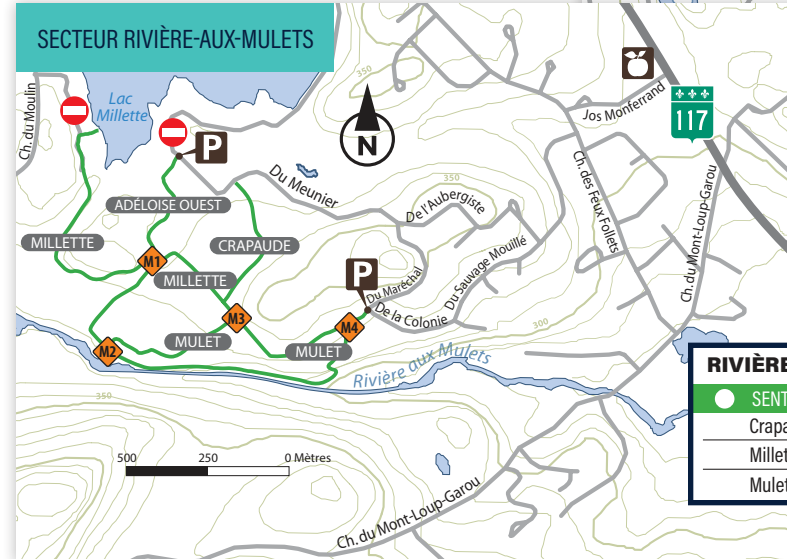

PARC DU MONT LOUP-GAROU

PARC DU MONT LOUP-GAROU

SENTIERS FACILES

Adéloise ouest	0,8 km
Cap Bruce-Foy	0,1 km
Capitaine	0,4 km
Lac Richer	0,2 km
Miloup	1,0 km
Rainette	1,0 km

SENTIERS INTERMÉDIAIRES

Alexis	1,7 km
Cap rocheux	0,8 km
Deveault	1,4 km
Garoloup	0,5 km
Grenouille	0,5 km
Marais	1,6 km
Grand Jaune	3,0 km
Loup-Garou	4,5 km

SENTIERS DIFFICILES

Ouaouaron	0,3 km
Poirier	3,5 km

Sentiers multifonctionnels

SECTEUR DE LA GARE

DE LA GARE

SENTIERS FACILES

Gare	1,6 km
Green	0,6 km
Golf	2,1 km
Normale 3	0,3 km

MONT-DUROCHER

MONT-DUROCHER

SENTIERS FACILES

La Augy	2,4 km
Labyrinthe	0,9 km

SENTIER INTERMÉDIAIRE

Moraine	0,2 km
---------	--------

SENTIER DIFFICILE

Grimpette	0,2 km
-----------	--------

SECTEUR RIVIÈRE-AUX-MULETS

RIVIÈRE-AUX-MULETS

SENTIERS FACILES

Crapaude	0,5 km
Millette	1,8 km
Mulet	2,1 km