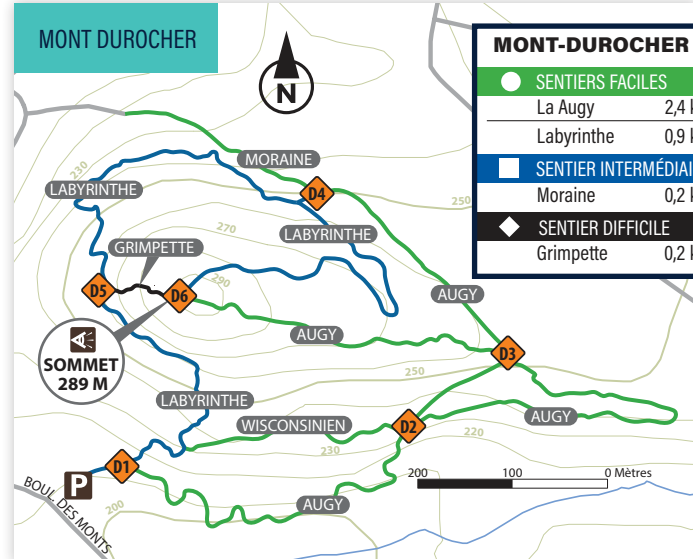

PARC DU MONT LOUP-GAROU

PARC DU MONT LOUP-GAROU

SENTIERS FACILES

Adéloise ouest	0,8 km
Cap Bruce-Foy	0,1 km
Capitaine	0,4 km
Lac Richer	0,2 km
Miloup	1,0 km
Rainette	1,0 km

SENTIERS INTERMÉDIAIRES

Alexis	1,7 km
Cap rocheux	0,8 km
Deveault	1,4 km
Garoloup	0,5 km
Grenouille	0,5 km
Marais	1,6 km
Grand Jaune	3,0 km
Loup-Garou	4,5 km

SENTIERS DIFFICILES

Ouaouaron	0,3 km
Poirier	3,5 km

Sentiers multifonctionnels

SECTEUR DE LA GARE

DE LA GARE

SENTIERS FACILES

Gare	1,6 km
Green	0,6 km
Golf	2,1 km
Normale 3	0,3 km

MONT-DUROCHER

MONT-DUROCHER

SENTIERS FACILES

La Augy	2,4 km
Labyrinthe	0,9 km

SENTIER INTERMÉDIAIRE

Moraine	0,2 km
---------	--------

SENTIER DIFFICILE

Grimpette	0,2 km
-----------	--------

SECTEUR RIVIÈRE-AUX-MULETS

RIVIÈRE-AUX-MULETS

SENTIERS FACILES

Crapaude	0,5 km
Millette	1,8 km
Mulet	2,1 km