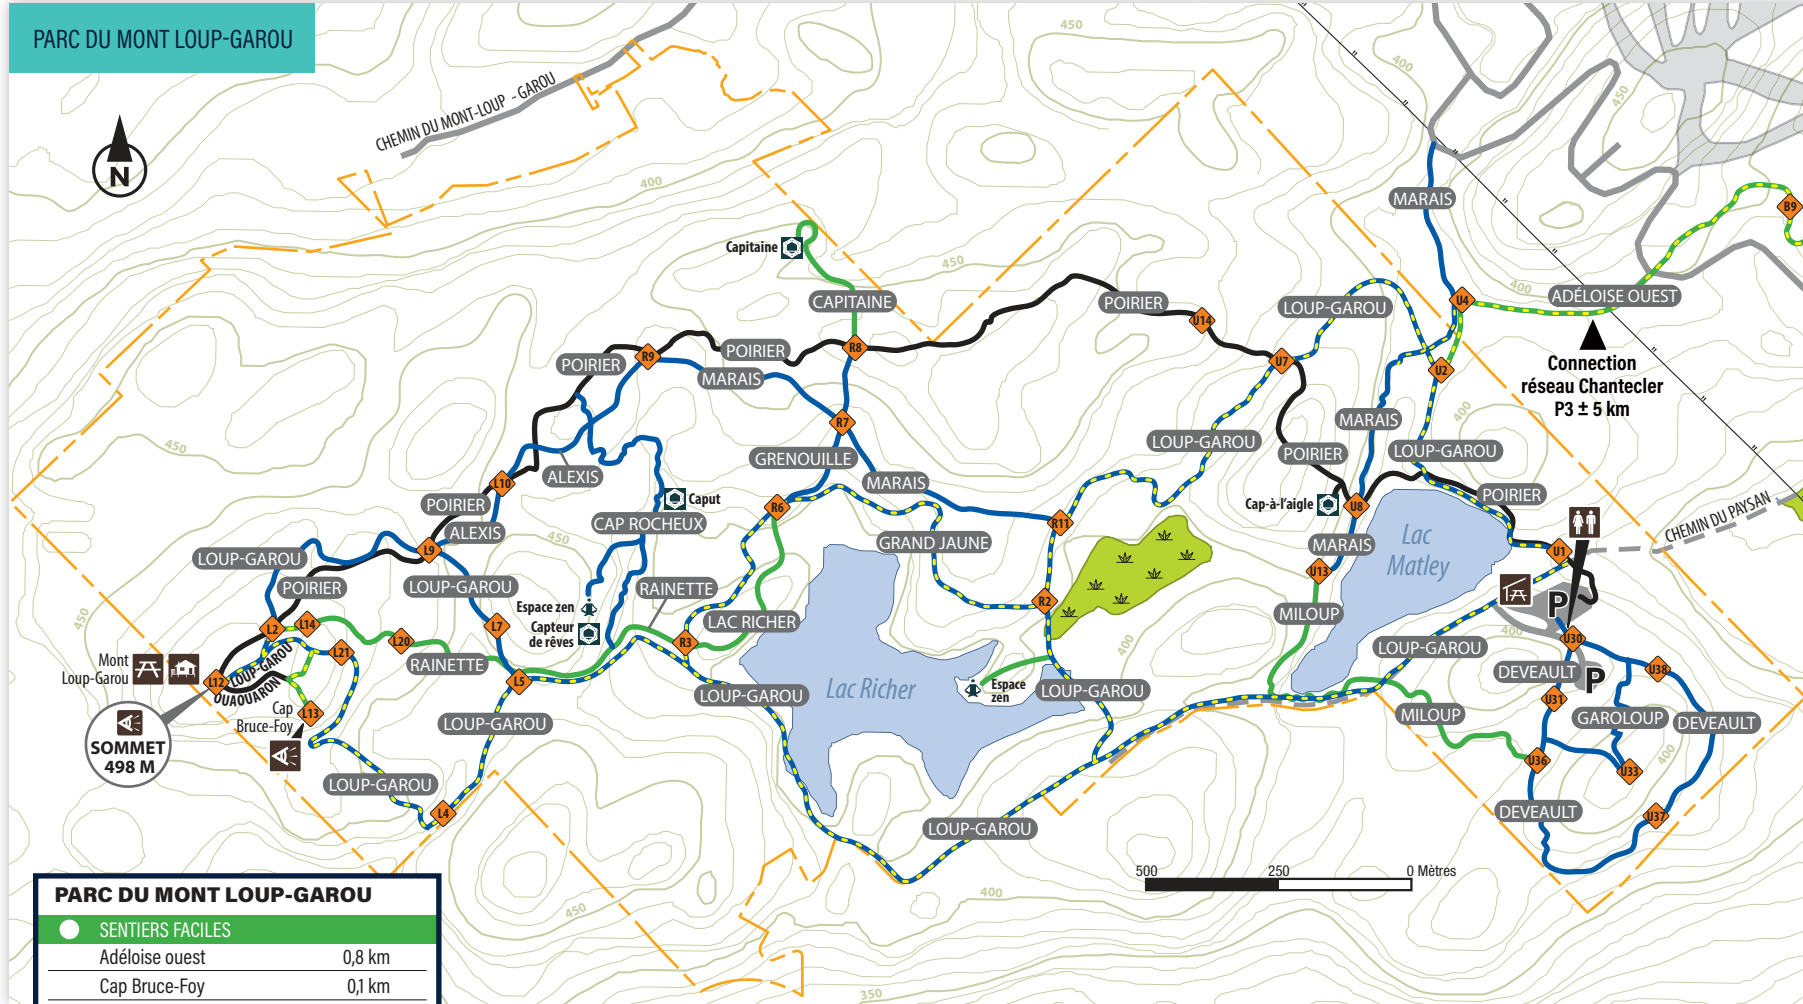

PARC DU MONT LOUP-GAROU

PARC DU MONT LOUP-GAROU

SENTIERS FACILES

Adéloise ouest	0,8 km
Cap Bruce-Foy	0,1 km
Capitaine	0,4 km
Lac Richer	0,2 km
Miloup	1,0 km
Rainette	1,0 km

SENTIERS INTERMÉDIAIRES

Alexis	1,7 km
Cap rocheux	0,8 km
Deveault	1,4 km
Garoloup	0,5 km
Grenouille	0,5 km
Marais	1,6 km
Grand Jaune	3,0 km
Loup-Garou	4,5 km

SENTIERS DIFFICILES

Ouaouaron	0,3 km
Poirier	3,5 km

Sentiers multifonctionnels

SECTEUR DE LA GARE

DE LA GARE

SENTIERS FACILES

Gare	1,6 km
Green	0,6 km
Golf	2,1 km
Normale 3	0,3 km

MONT-DUROCHER

MONT-DUROCHER

SENTIERS FACILES

La Augy	2,4 km
Labyrinthe	0,9 km

SENTIER INTERMÉDIAIRE

Moraine	0,2 km
---------	--------

SENTIER DIFFICILE

Grimpette	0,2 km
-----------	--------

SECTEUR RIVIÈRE-AUX-MULETS

RIVIÈRE-AUX-MULETS

SENTIERS FACILES

Crapaude	0,5 km
Millette	1,8 km
Mulet	2,1 km