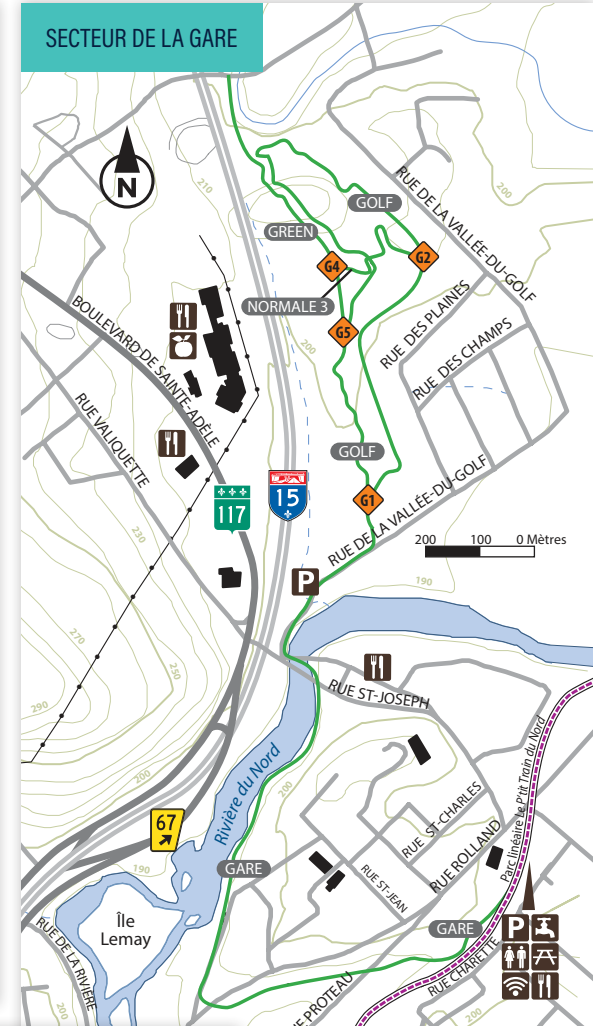

PARC DU MONT LOUP-GAROU

PARC DU MONT LOUP-GAROU

SENTIERS FACILES

Adéloise ouest	0,8 km
Cap Bruce-Foy	0,1 km
Capitaine	0,4 km
Lac Richer	0,2 km
Miloup	1,0 km
Rainette	1,0 km

SENTIERS INTERMÉDIAIRES

Alexis	1,7 km
Cap rocheux	0,8 km
Deveault	1,4 km
Garoloup	0,5 km
Grenouille	0,5 km
Marais	1,6 km
Grand Jaune	3,0 km
Loup-Garou	4,5 km

SENTIERS DIFFICILES

Ouaouaron	0,3 km
Poirier	3,5 km

Sentiers multifonctionnels

SECTEUR DE LA GARE

DE LA GARE

SENTIERS FACILES

Gare	1,6 km
Green	0,6 km
Golf	2,1 km
Normale 3	0,3 km

MONT-DUROCHER

MONT-DUROCHER

SENTIERS FACILES

La Augy	2,4 km
Labyrinthe	0,9 km

SENTIER INTERMÉDIAIRE

Moraine	0,2 km
---------	--------

SENTIER DIFFICILE

Grimpette	0,2 km
-----------	--------

SECTEUR RIVIÈRE-AUX-MULETS

RIVIÈRE-AUX-MULETS

SENTIERS FACILES

Crapaude	0,5 km
Millette	1,8 km
Mulet	2,1 km