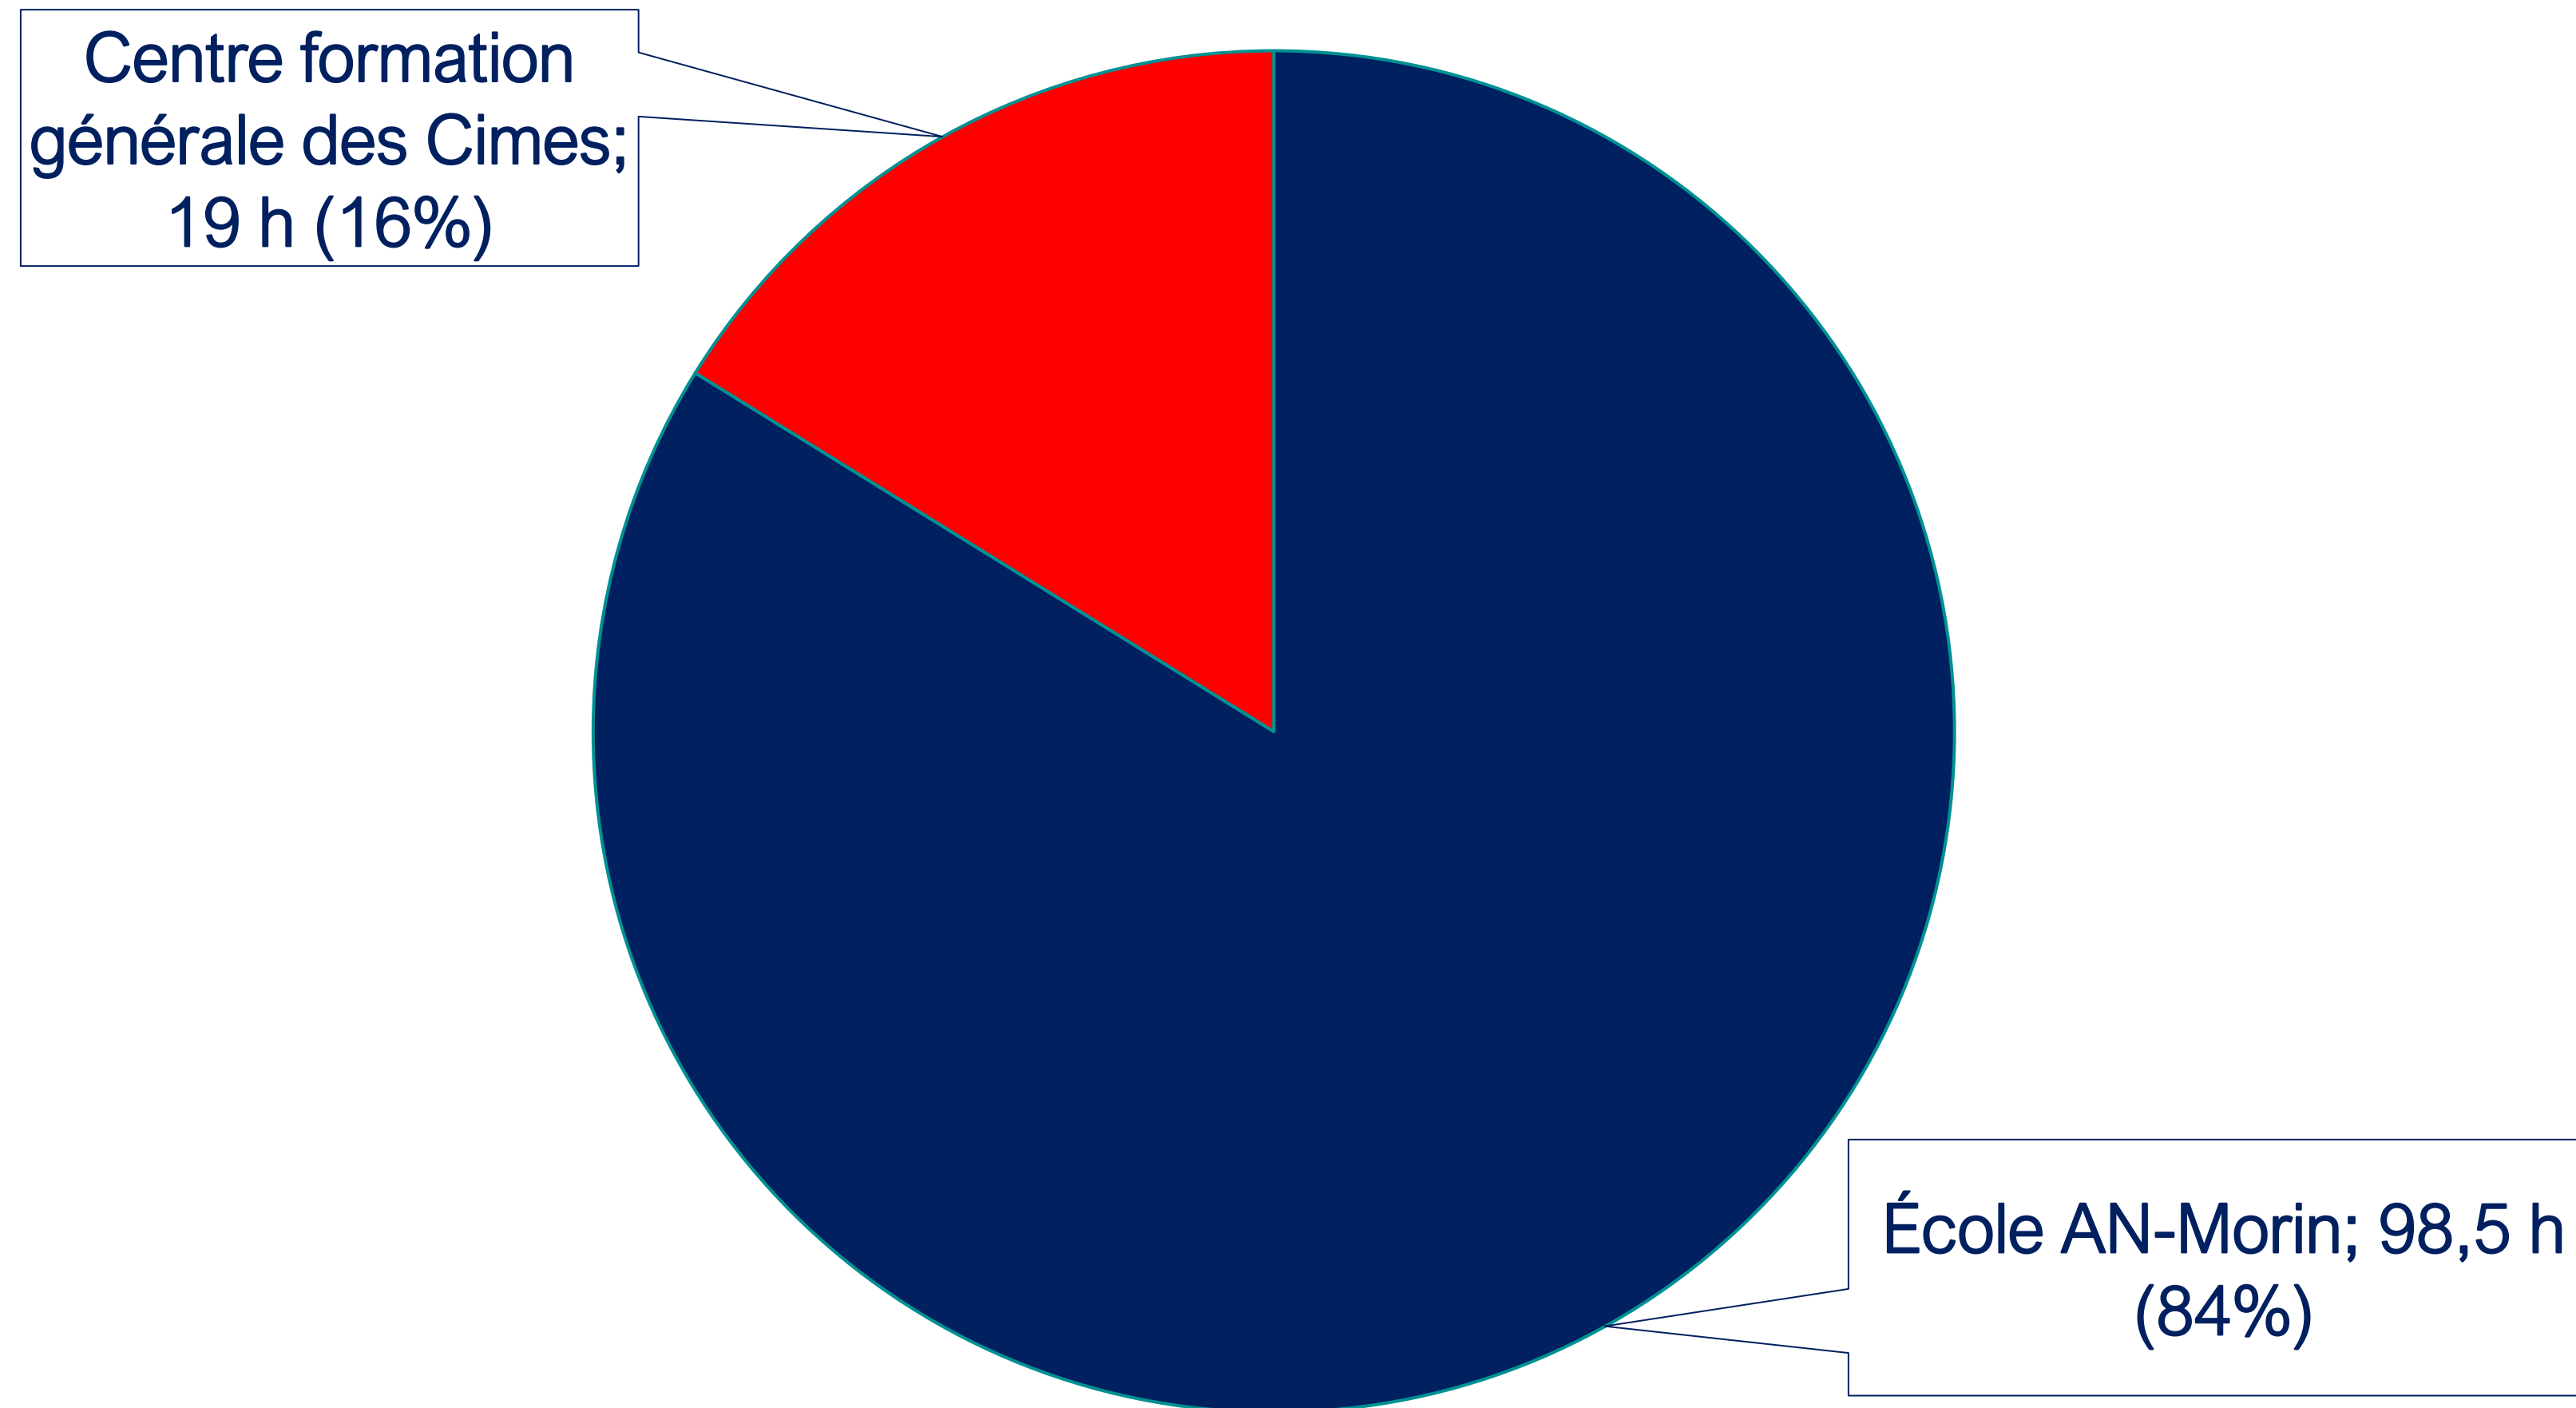

Heures totales de réservation de l'aréna par écoles

Août 2022 à août 2023