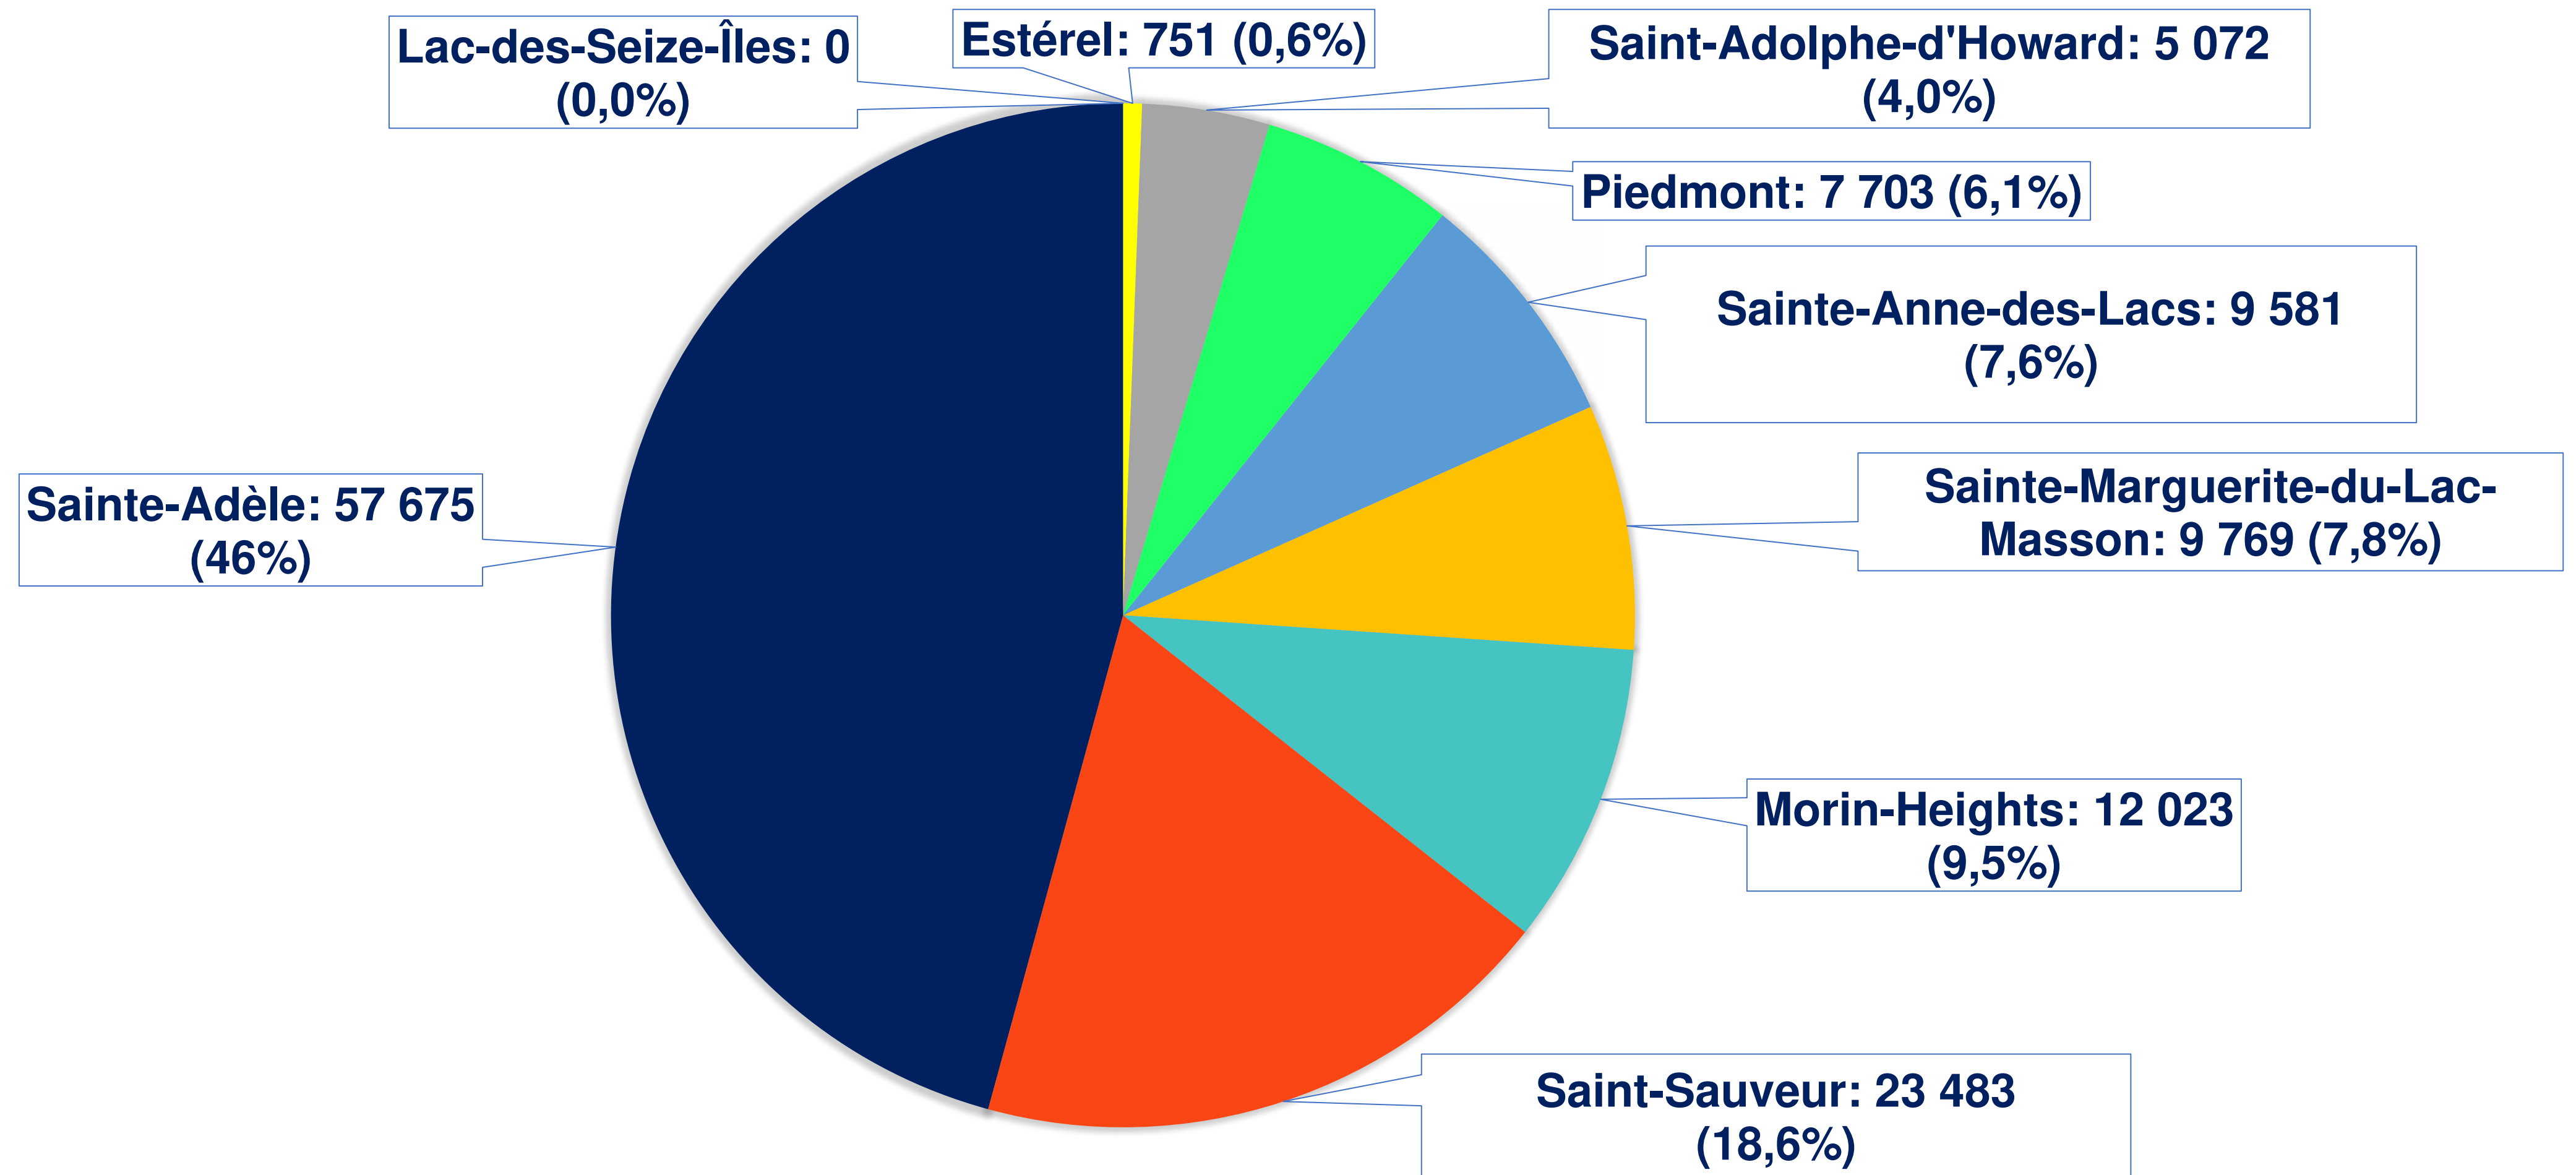

CENTRE SPORTIF
Pays-d'en-Haut

Bilan de la fréquentation
Première année d'opération
Août 2022 à août 2023

10 octobre 2023

Centre sportif

Fréquentation du Centre sportif Pays-d'en-Haut

(Nombre de visites)
Août 2022 à août 2023

SECTEUR	TOTAL
Bassins Desjardins	70 703
Aréna	55 355
Total	126 058

Répartition de la fréquentation par municipalités partenaires

Août 2022 à août 2023

Bassins Desjardins

Fréquentation des Bassins Desjardins

Août 2022 à août 2023

Nombre total de visiteurs (bains libres et cours):

- **Résidents:** 46 345
- **Non-résidents:** 24 358

Inscriptions au programme *Nager pour la vie** (cours de natation): 1 775

* Le programme *Nager pour la vie* est le programme de natation de la Société de sauvetage qui développe des styles et des habiletés de nage solides pour les enfants et les adultes.