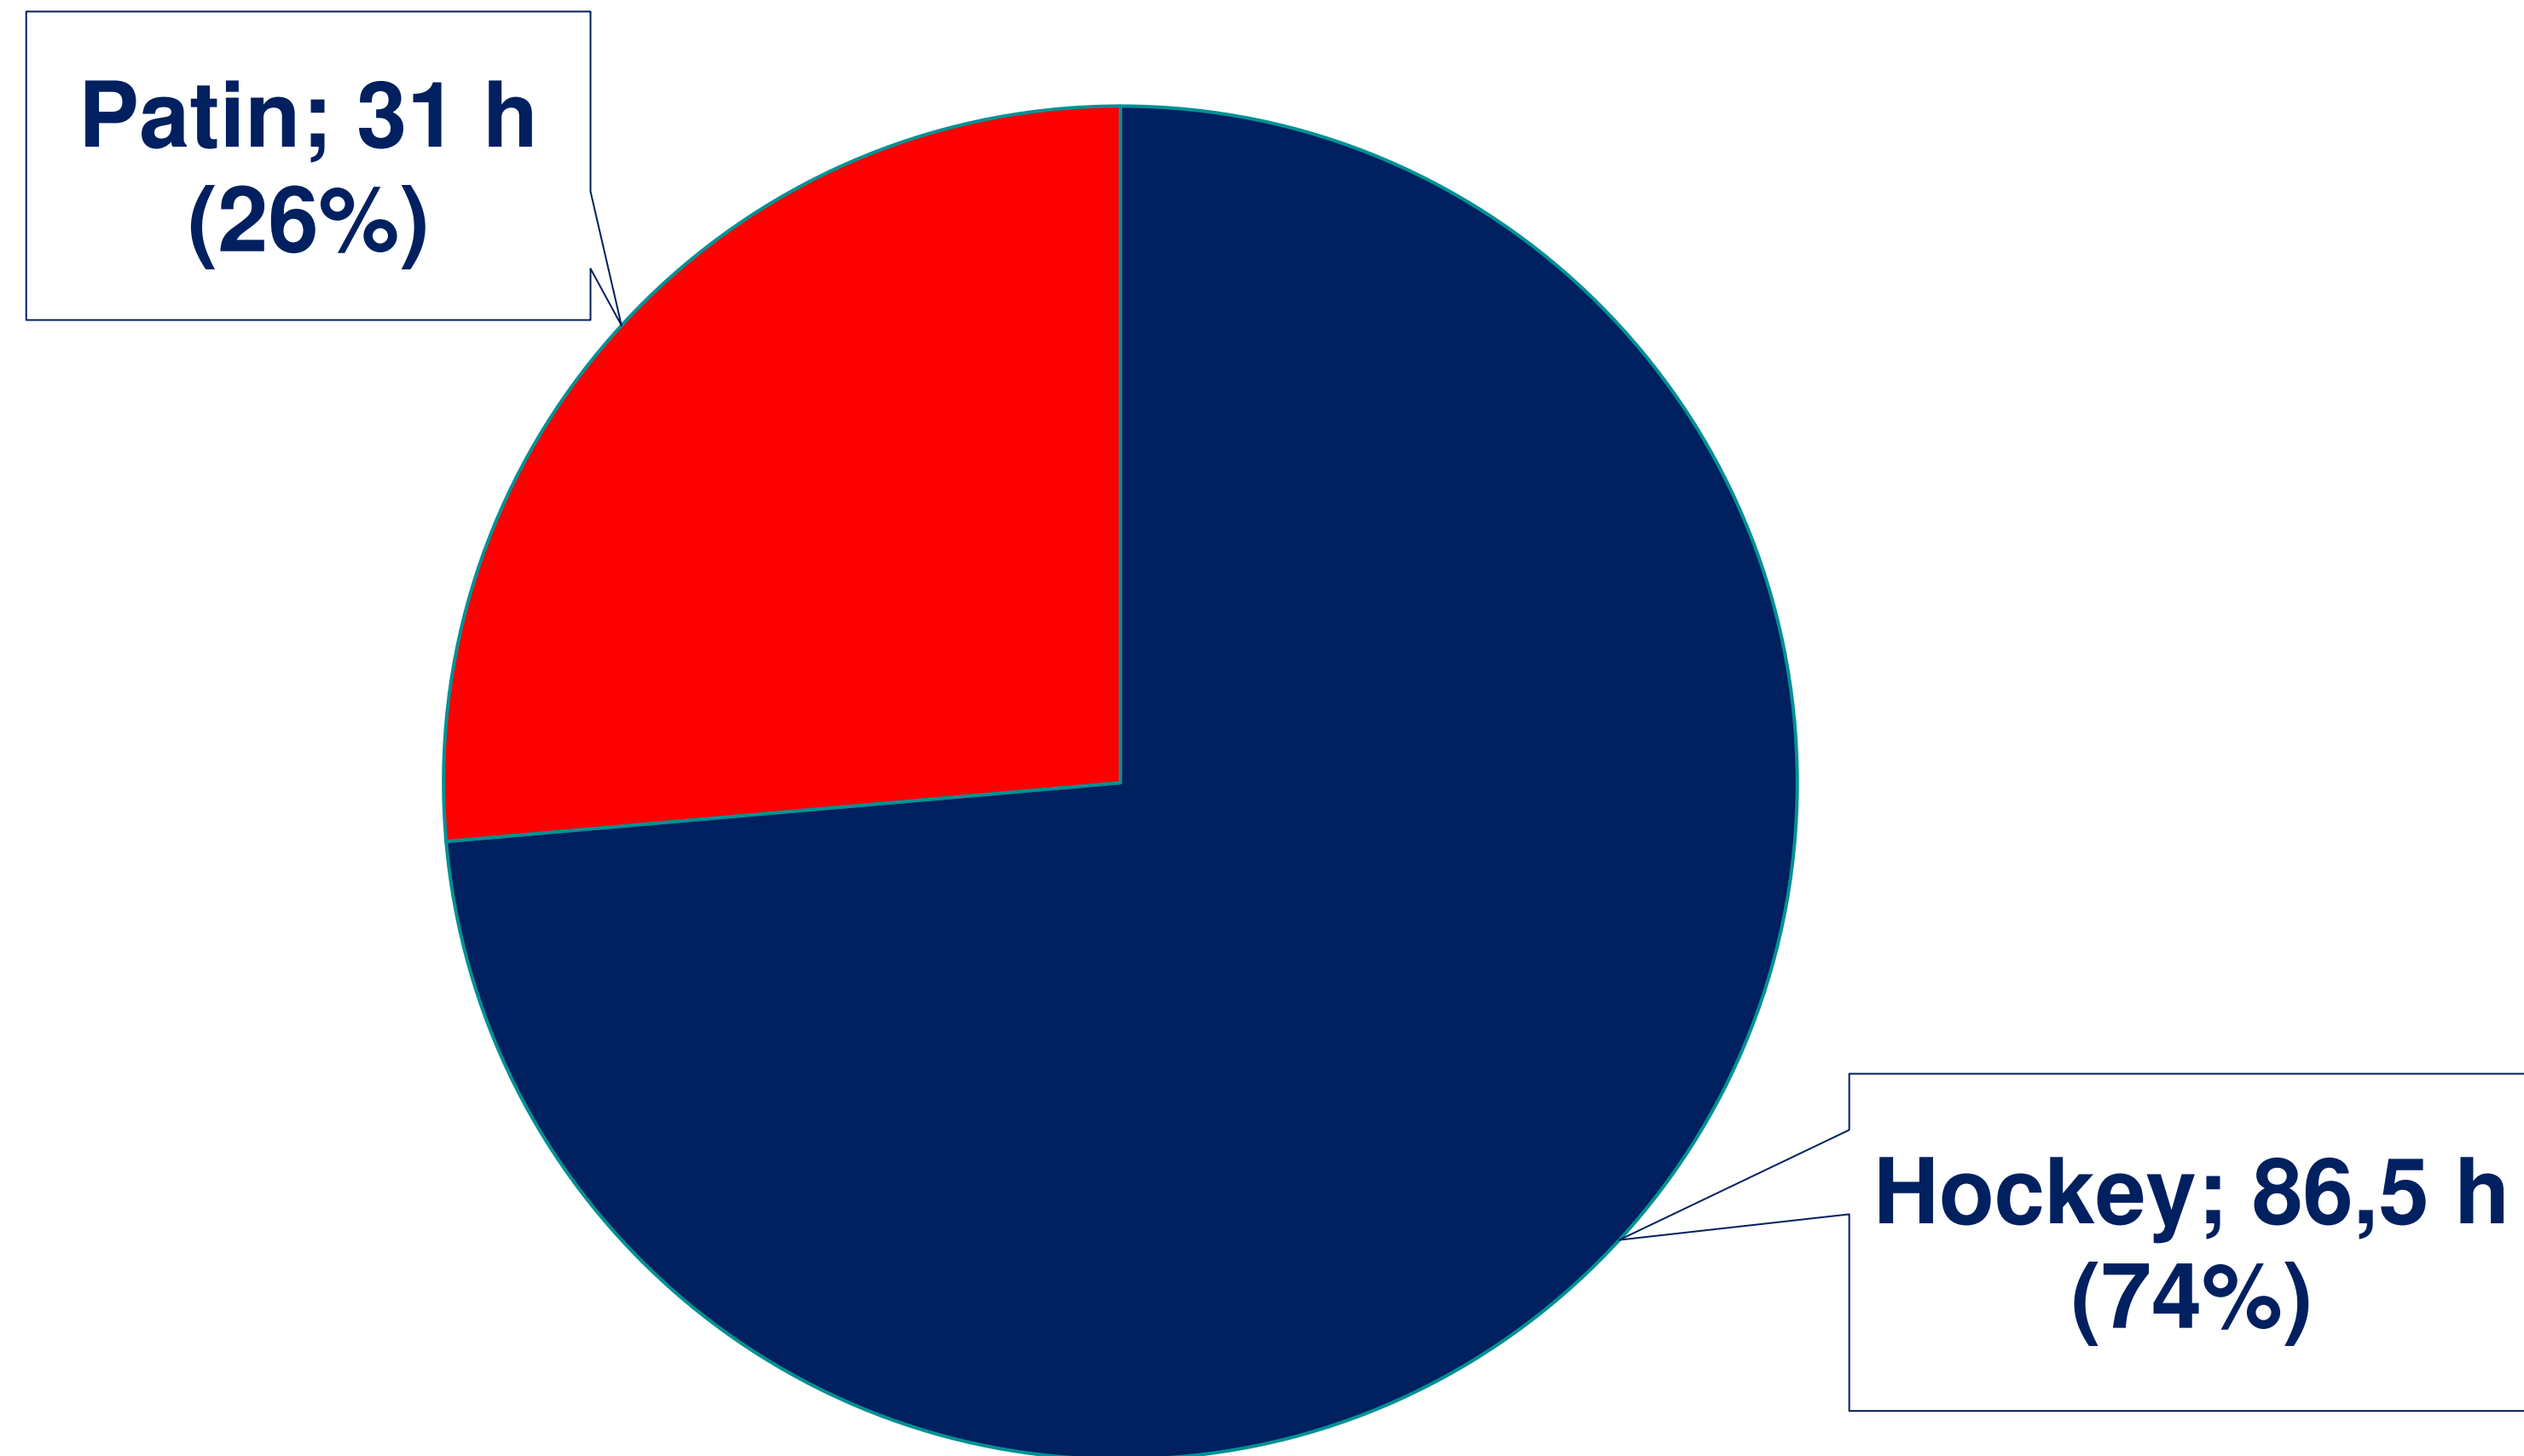

Heures de réservation de l'aréna des écoles selon le type d'activité

Août 2022 à août 2023