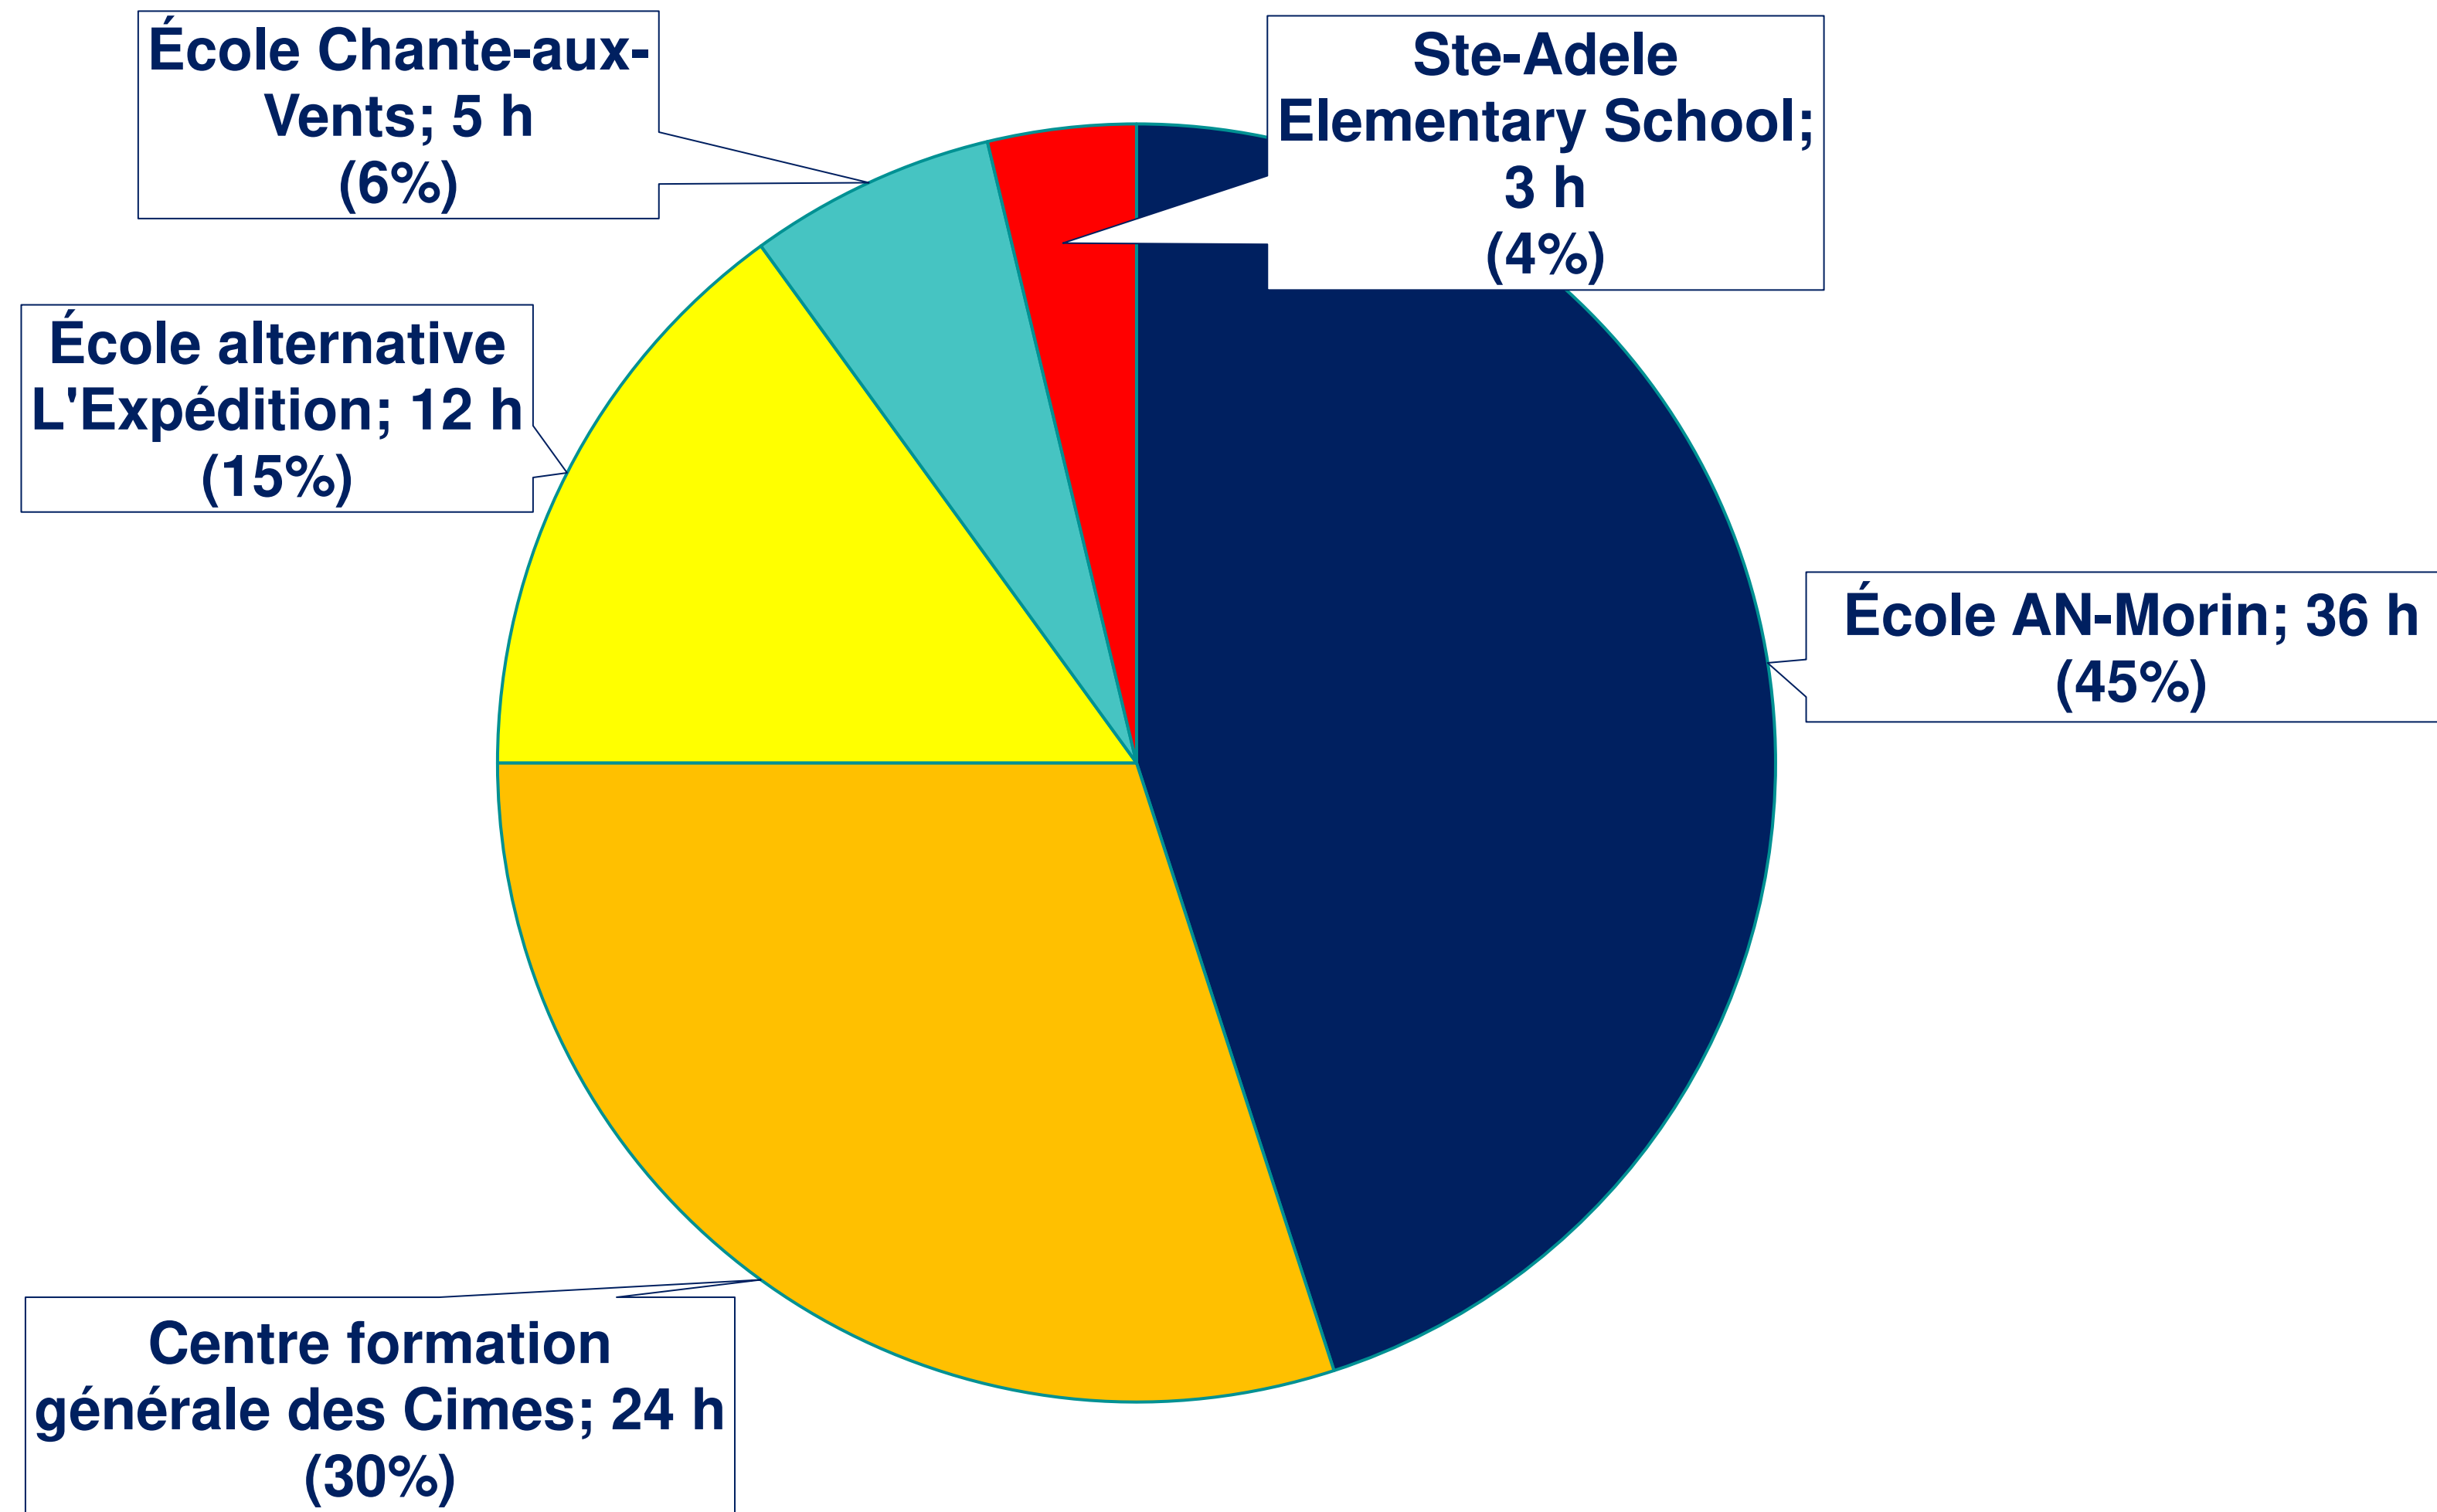

SECTEUR	TOTAL
Bassins Desjardins	70 703
Aréna	55 355
Total	126 058

Répartition de la fréquentation par municipalités partenaires

Août 2022 à août 2023

Bassins Desjardins

Fréquentation des Bassins Desjardins

Août 2022 à août 2023

Nombre total de visiteurs (bains libres et cours):

- **Résidents:** 46 345
- **Non-résidents:** 24 358

Inscriptions au programme *Nager pour la vie** (cours de natation): 1 775

* Le programme *Nager pour la vie* est le programme de natation de la Société de sauvetage qui développe des styles et des habiletés de nage solides pour les enfants et les adultes.

Fréquentation des Bassins Desjardins par écoles

Août 2022 à août 2023

Formations en sauvetage aquatique

Août 2022 à août 2023

Nombre de formations en sauvetage aquatique offertes : 20

Total de participants: 156

Aréna

Fréquentation de l'aréna

Août 2022 à août 2023

Nombre de participants glace libre: 9 220

Nombre de camps de hockey: 5

Locations par semaine (heures):

- **Mini palettes roses:** 2 h/sem. (1^{er} septembre 2022 au 15 avril 2023)
- **Palettes roses:** 3 h/sem. (1^{er} septembre 2022 au 15 avril 2023)
- **Hockey mineur Sainte-Agathe-des-Monts:** 15 h /sem. (1^{er} septembre 2022 au 15 avril 2023) et 6 h/sem. (été 2023)
- **Patinage de vitesse:** 3,5 h/sem. (1^{er} septembre 2022 au 15 avril 2023)