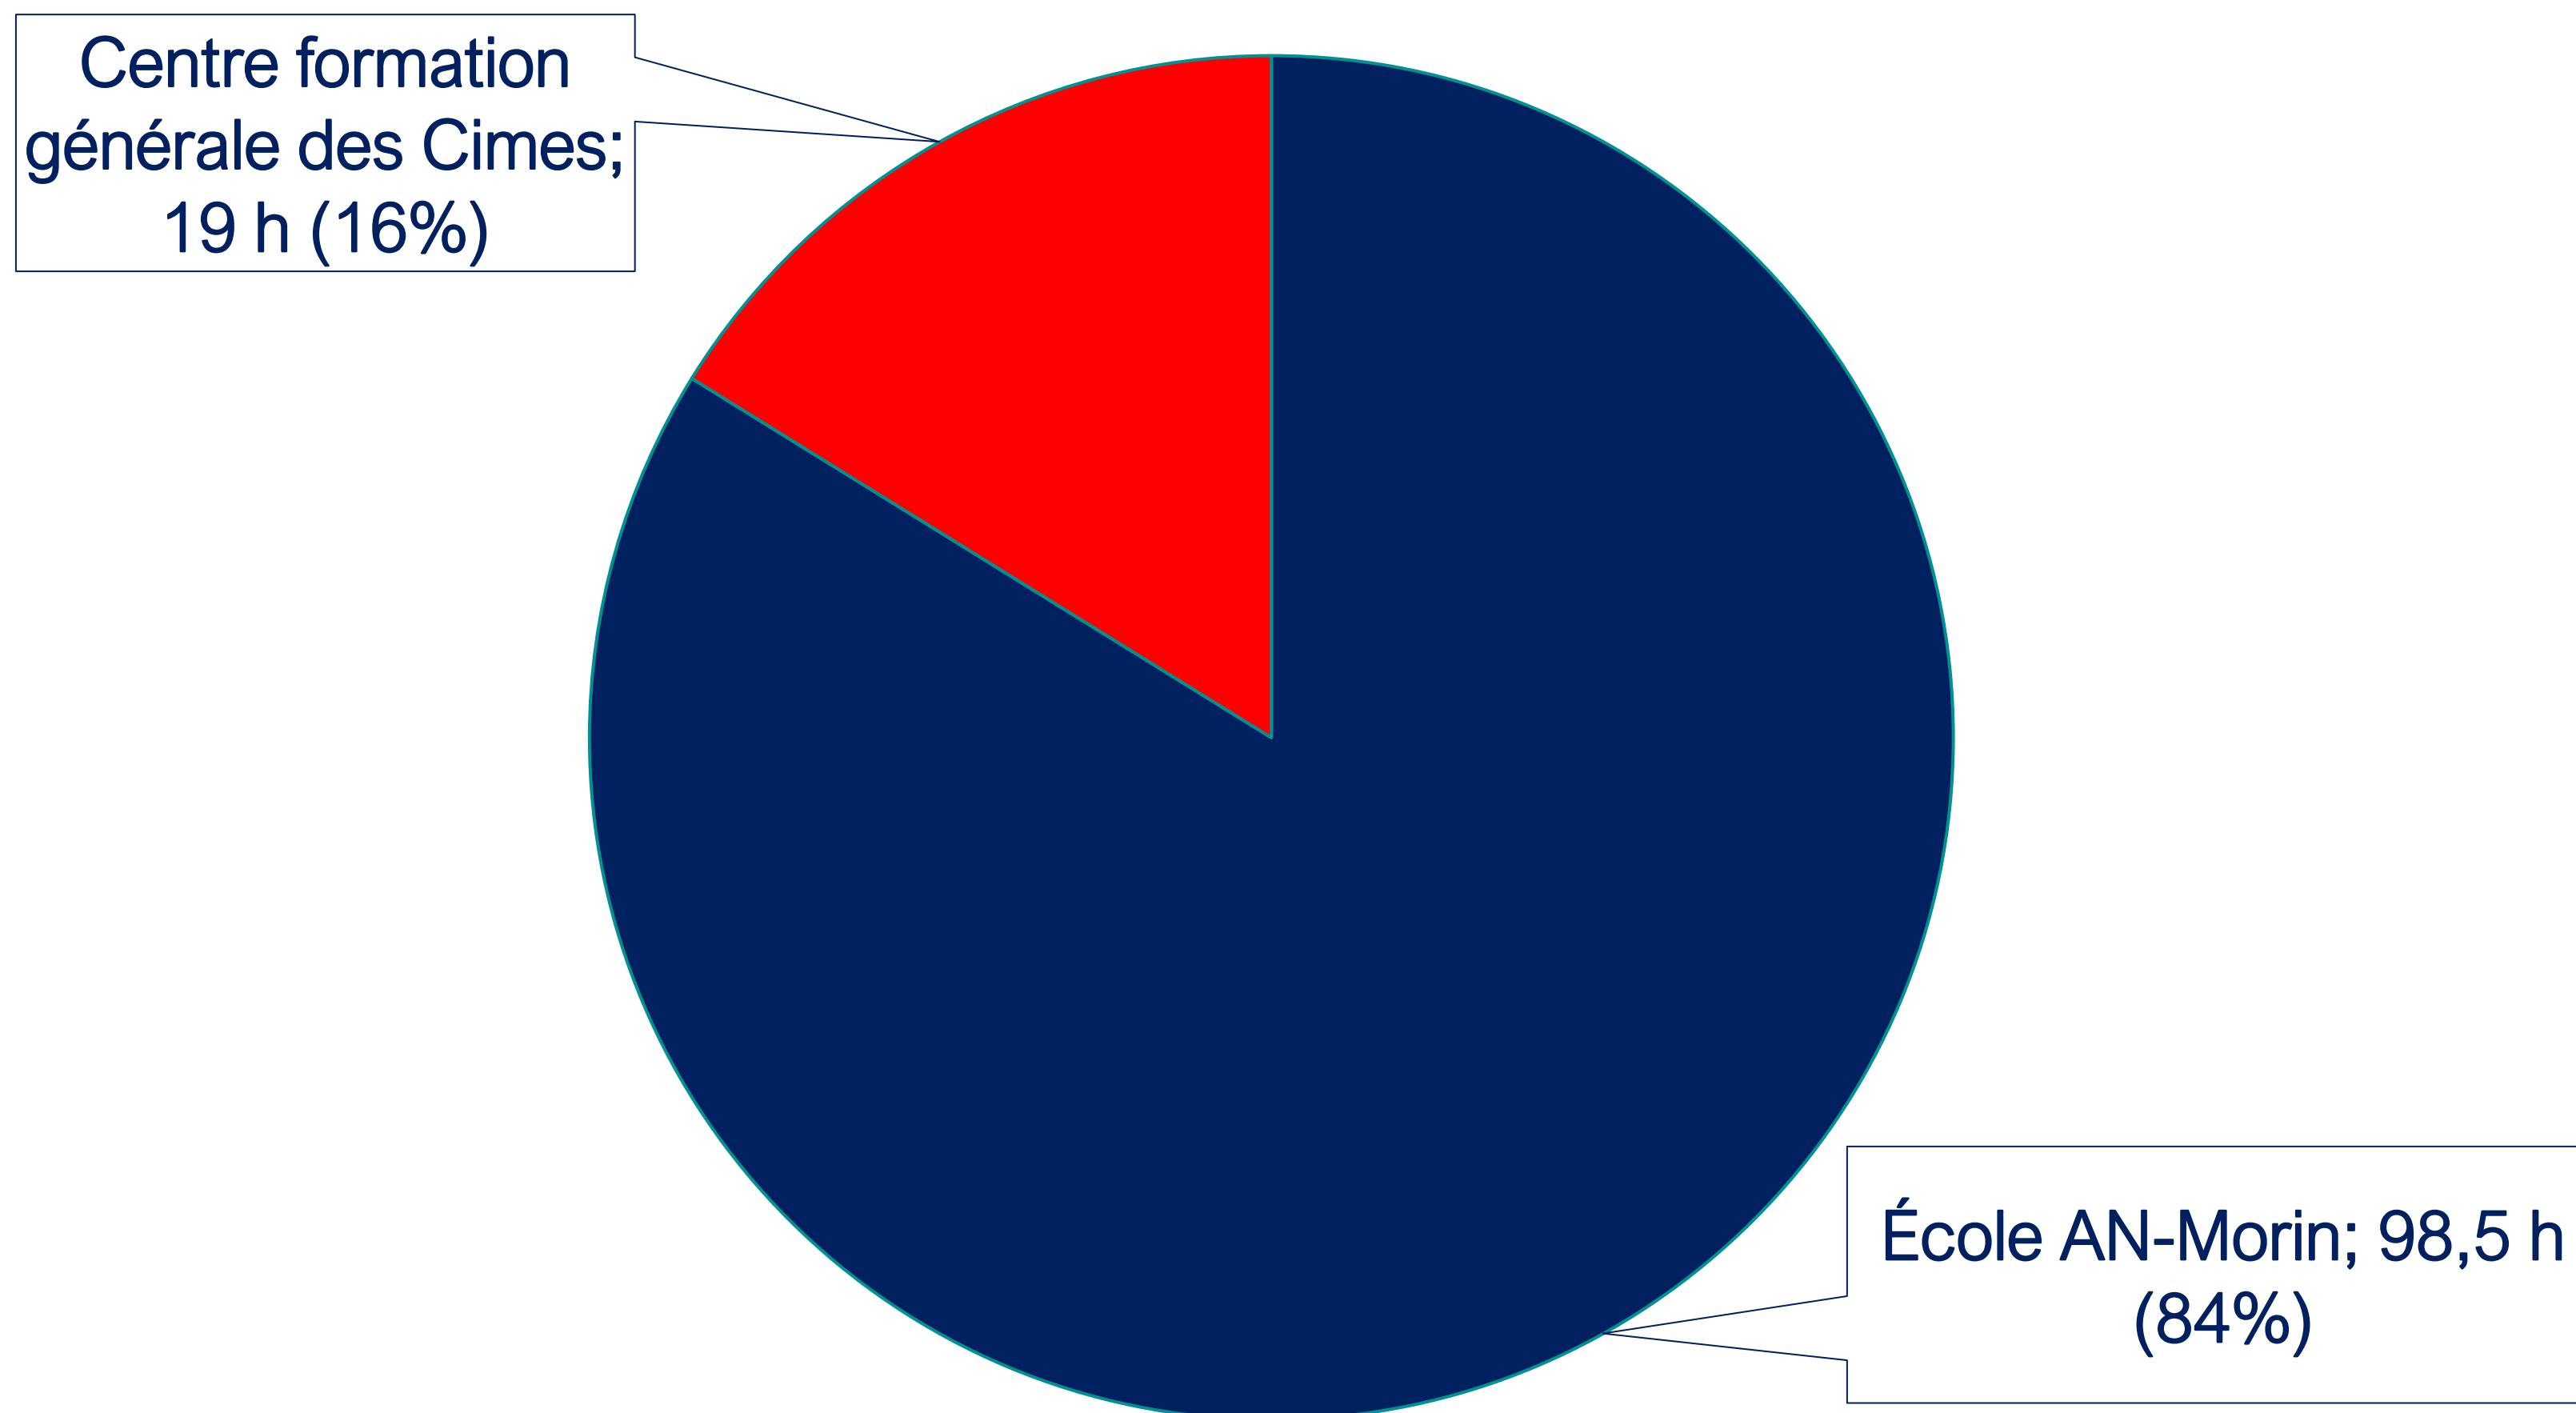

Heures totales de réservation de l'aréna par écoles

Août 2022 à août 2023